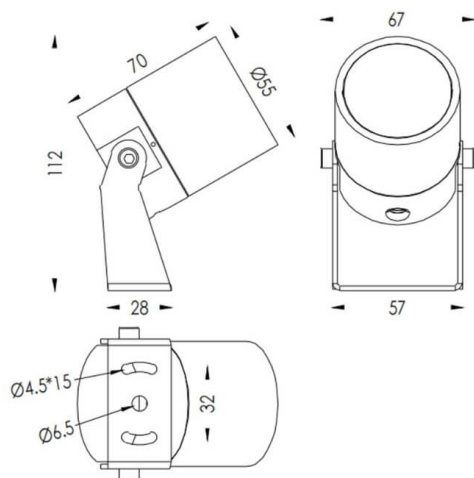

**TUBEO-R**

Le vidéoprojecteur extérieur Lavov TUBEO-R offre une puissance de 6 W et un angle de faisceau de 36°. Il génère un flux lumineux total de 454 lm et une efficacité lumineuse de 75,67 lm/W. Son boîtier est en aluminium moulé sous pression, avec une grille en acier et une vitre de protection en verre trempé blanc. Il est certifié IP67 et IK10 pour sa protection contre la poussière et les projections d'eau. Son pilote est de type marche/arrêt.

<b>Code article</b>	<b>86.OS04.2341.01</b>
<b>Type de produit</b>	
<b>Catégorie</b>	<b>Projecteurs</b>
<b>Famille</b>	<b>TUBEO-R</b>
<b>Sous-famille</b>	<b>TUBEO-R</b>
<b>Pictograms</b>	

**Produit**

<b>Puissance système (W)</b>	<b>6</b>
<b>Flux lumineux utile (lm)</b>	<b>454</b>
<b>Efficacité lumineuse (lm/W)</b>	<b>75.67</b>
<b>Angle de faisceau</b>	<b>36</b>
<b>Durée de vie</b>	<b>50000h L70B10</b>
<b>IP</b>	<b>65</b>
<b>Classe d'isolation</b>	<b>Classe II</b>
<b>Finition</b>	<b>Blanc</b>
<b>Driver intégré</b>	<b>oui</b>
<b>Équipement</b>	<b>ON-OFF</b>
<b>Source lumineuse</b>	<b>LED</b>
<b>Type de LED</b>	<b>1x6W CREE 1304</b>
<b>Durée de vie utile (h)</b>	<b>50000h L70B10</b>
<b>Température de couleur (K)</b>	<b>3000</b>
<b>Uniformité chromatique (SDCM)</b>	<b>SDCM3</b>
<b>CRI</b>	<b>80</b>
<b>IK</b>	<b>IK10</b>

**Dimensions**

**Product dimensions (mm)** 55(Dia)X170(H)mm

**Dessin technique****Distribution photométrique**