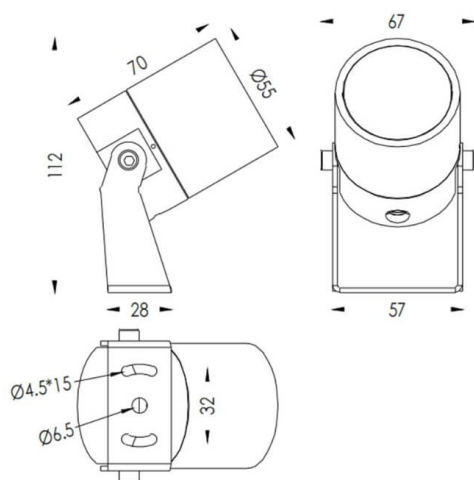

**TUBEO-R**

Le vidéoprojecteur extérieur Lavov TUBEO-R offre une puissance de 6 W et un angle de faisceau de 36°. Il génère un flux lumineux total de 454 lm et une efficacité lumineuse de 75,67 lm/W. Son boîtier est en aluminium moulé sous pression, il est doté d'une grille en acier et d'une vitre de protection en verre trempé noir. Il est certifié IP67 et IK10 pour sa protection contre la poussière et les projections d'eau. Son pilote est marche/arrêt.

|                        |   |
|------------------------|---|
| <b>Code article</b>    | <b>86.OS04.2341.02</b>  |
| <b>Type de produit</b> | <b>Extérieur</b>  |
| <b>Catégorie</b>       | <b>Projecteurs</b>  |
| <b>Famille</b>         | <b>TUBEO-R</b>  |
| <b>Sous-famille</b>    | <b>TUBEO-R</b>  |
| <b>Pictograms</b>      |  |

**Dimensions**

**Product dimensions (mm)** 55(Dia)X170(H)mm

**Dessin technique****Distribution photométrique**