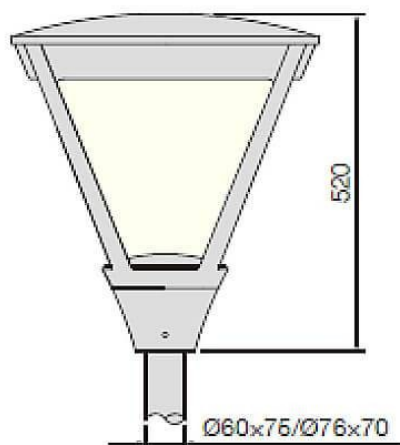

Dessin technique

COUNTRY

Le luminaire Lavov 60W pour éclairage routier, appartenant à la gamme COUNTRY, est équipé d'une optique T1/T2A/T3A/T4A. Il offre un flux lumineux total de 5 500 lm et une efficacité lumineuse de 135 lm/W. Il est doté d'un Driver ON-OFF, d'une construction en aluminium moulé sous pression et d'une finition noire. Indices de protection IP65 et IK08.

Code article	86.OS04.2471.03
Type de produit	Extérieur
Catégorie	Éclairage public
Famille	COUNTRY
Pictograms	

Produit	
Puissance système (W)	60
Flux lumineux utile (lm)	5500
Efficacité lumineuse (lm/W)	135
Angle de faisceau	T1/T2A/T3A/T4A
Durée de vie	50000h L70B10
IP	66
Classe d'isolation	Classe I
Finition	Noir
Driver intégré	oui
Équipement	ON-OFF
Source lumineuse	LED
Type de LED	CREE-XTE S2 With SPD
Température de couleur (K)	4000
Uniformité chromatique (SDCM)	SDCM5
CRI	≥70
IK	IK10