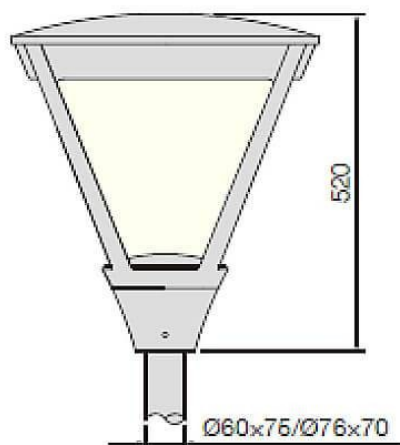

Dessin technique

COUNTRY

Le luminaire Lavov 60W pour éclairage routier, appartenant à la gamme COUNTRY, est équipé d'une optique T1/T2A/T3A/T4A. Il offre un flux lumineux total de 5 500 lm et une efficacité lumineuse de 135 lm/W. Il est doté d'un Driver ON-OFF, d'une construction en aluminium moulé sous pression et d'une finition noire. Indices de protection IP65 et IK08.

Code article	86.OS04.2471.03
Type de produit	
Catégorie	Éclairage public
Famille	COUNTRY
Pictograms	

Produit	
Puissance système (W)	60
Flux lumineux utile (lm)	5500
Efficacité lumineuse (lm/W)	135
Angle de faisceau	T1/T2A/T3A/T4A
Durée de vie	50000h L70B10
IP	66
Classe d'isolation	Classe I
Finition	Noir
Driver intégré	oui
Équipement	ON-OFF
Source lumineuse	LED
Type de LED	CREE-XTE S2 With SPD
Température de couleur (K)	4000
Uniformité chromatique (SDCM)	SDCM5
CRI	≥70
IK	IK10