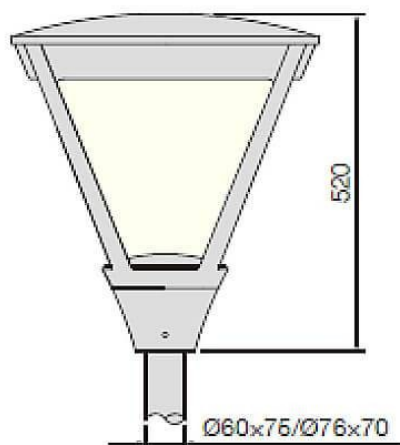

Dessin technique

COUNTRY

Le luminaire Lavov 60W pour éclairage routier, appartenant à la gamme COUNTRY, est équipé d'une optique T1/T2A/T3A/T4A. Il offre un flux lumineux total de 5 500 lm et une efficacité lumineuse de 135 lm/W. Il est doté d'un Driver ON-OFF, d'une construction en aluminium moulé sous pression et d'une finition noire. Indices de protection IP65 et IK08.

Code article	86.OS04.2471.03
Type de produit	Extérieurs
Catégorie	Éclairage public
Famille	COUNTRY
Pictograms	

Produit	
Puissance système (W)	60
Flux lumineux utile (lm)	5500
Efficacité lumineuse (lm/W)	135
Angle de faisceau	T1/T2A/T3A/T4A
Durée de vie	50000h L70B10
IP	66
Classe d'isolation	Classe I
Finition	Noir
Driver intégré	oui
Équipement	ON-OFF
Source lumineuse	LED
Type de LED	CREE-XTE S2 With SPD
Température de couleur (K)	4000
Uniformité chromatique (SDCM)	SDCM5
CRI	≥70
IK	IK10