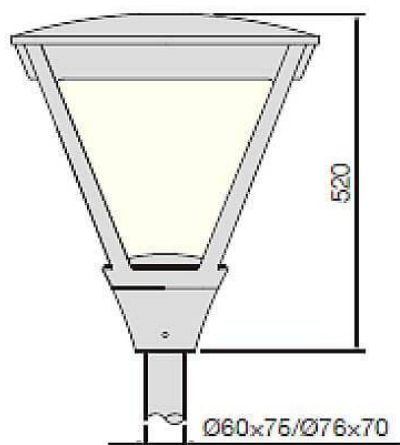

COUNTRY

Luminaire d'éclairage public Lavov 60W de la gamme COUNTRY, avec optique T1/T2A/T3A/T4A. Flux lumineux total de 5 500 lm et efficacité lumineuse de 135 lm/W. Driver DALI. Boîtier en aluminium moulé sous pression finition noire. Indices de protection IP65 et IK08.

Code article	86.OS04.2473.03
Type de produit	Extérieurs
Catégorie	Éclairage public
Famille	COUNTRY
Pictograms	

Dessin technique

Produit	
Puissance système (W)	60
Flux lumineux utile (lm)	5500
Efficacité lumineuse (lm/W)	135
Angle de faisceau	T1/T2A/T3A/T4A
Durée de vie	50000h L70B10
IP	66
Classe d'isolation	Classe I
Finition	Noir
Driver intégré	oui
Équipement	DALI
Source lumineuse	LED
Type de LED	CREE-XTE S2 With SPD
Température de couleur (K)	4000
Uniformité chromatique (SDCM)	SDCM5
CRI	≥70
IK	IK10