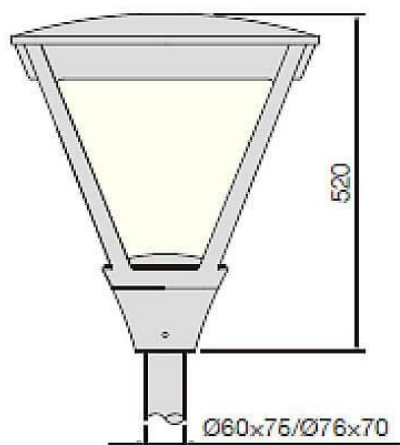

COUNTRY

Luminaire d'éclairage public Lavov 60W de la gamme COUNTRY, avec optique T1/T2A/T3A/T4A. Flux lumineux total de 5 500 lm et efficacité lumineuse de 135 lm/W. Driver DALI. Boîtier en aluminium moulé sous pression finition noire. Indices de protection IP65 et IK08.

Dessin technique

Code article	86.OS04.2473.03
Type de produit	
Catégorie	Éclairage public
Famille	COUNTRY
Pictograms	

Produit	
Puissance système (W)	60
Flux lumineux utile (lm)	5500
Efficacité lumineuse (lm/W)	135
Angle de faisceau	T1/T2A/T3A/T4A
Durée de vie	50000h L70B10
IP	66
Classe d'isolation	Classe I
Finition	Noir
Driver intégré	oui
Équipement	DALI
Source lumineuse	LED
Type de LED	CREE-XTE S2 With SPD
Température de couleur (K)	4000
Uniformité chromatique (SDCM)	SDCM5
CRI	≥70
IK	IK10