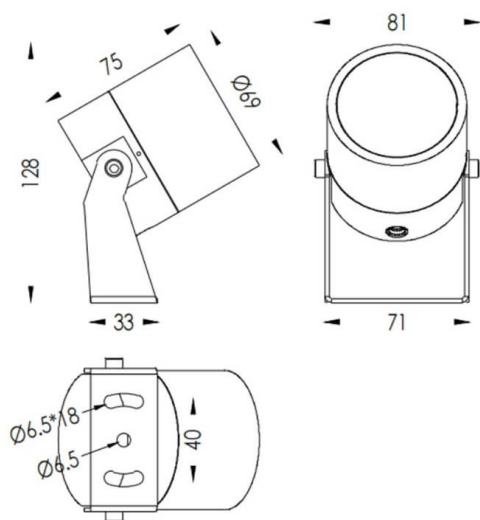

TUBEO-R

Le vidéoprojecteur extérieur Lavov TUBEO-R offre une puissance de 10 W et un angle de faisceau de 12°. Il possède un flux lumineux total de 900 lm et une efficacité lumineuse de 90 lm/W. Son boîtier est en aluminium moulé sous pression, avec une grille en acier et une vitre de protection en verre trempé blanc. Il est certifié IP67 et IK10 pour sa protection contre la poussière et les débris. Son pilote est de type marche/arrêt.

Code article	86.OS04.3321.01
Type de produit	
Catégorie	Projecteurs
Famille	TUBEO-R
Sous-famille	TUBEO-R
Pictograms	

Produit	
Puissance système (W)	10
Flux lumineux utile (lm)	900
Efficacité lumineuse (lm/W)	90
Angle de faisceau	12
Durée de vie	50000h L70B10
IP	65
Classe d'isolation	Classe II
Finition	Blanc
Driver intégré	oui
Équipement	ON-OFF
Source lumineuse	LED
Type de LED	1x10W CREE 1512
Durée de vie utile (h)	50000h L70B10
Température de couleur (K)	3000
Uniformité chromatique (SDCM)	SDCM3
CRI	80
IK	IK10

Dimensions

Product dimensions (mm)	69(Dia)X75(H)mm
--------------------------------	------------------------

Dessin technique

Distribution photométrique