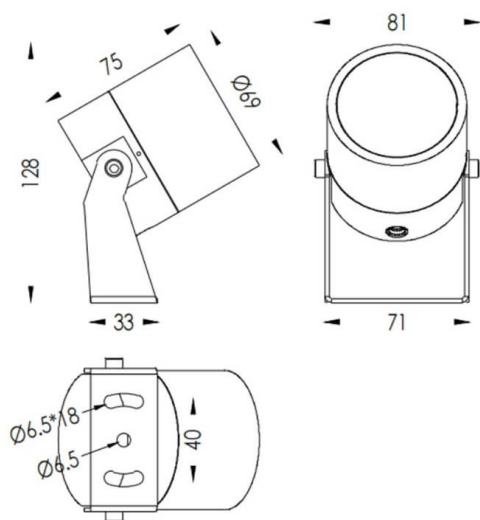

TUBEO-R

Le vidéoprojecteur extérieur Lavov TUBEO-R offre une puissance de 10 W et un angle de faisceau de 24°. Il possède un flux lumineux total de 900 lm et une efficacité lumineuse de 90 lm/W. Son boîtier est en aluminium moulé sous pression, avec une grille en acier et une vitre de protection en verre trempé blanc. Il est certifié IP67 et IK10 pour sa protection contre la poussière et les débris. Son pilote est de type marche/arrêt.

Code article	86.OS04.3331.01
Type de produit	
Catégorie	Projecteurs
Famille	TUBEO-R
Sous-famille	TUBEO-R
Pictograms	

Produit	
Puissance système (W)	10
Flux lumineux utile (lm)	900
Efficacité lumineuse (lm/W)	90
Angle de faisceau	24
Durée de vie	50000h L70B10
IP	65
Classe d'isolation	Classe II
Finition	Blanc
Driver intégré	oui
Équipement	ON-OFF
Source lumineuse	LED
Type de LED	1x10W CREE 1512
Durée de vie utile (h)	50000h L70B10
Température de couleur (K)	3000
Uniformité chromatique (SDCM)	SDCM3
CRI	80
IK	IK10

Dimensions

Product dimensions (mm) **69(Dia)X75(H)mm**

Dessin technique

Distribution photométrique