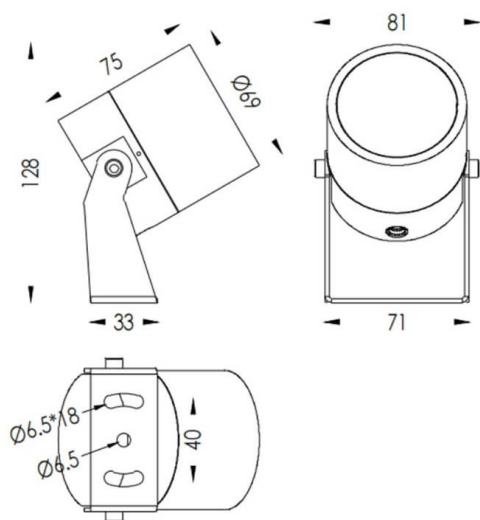

TUBEO-R

Le vidéoprojecteur extérieur Lavov TUBEO-R offre une puissance de 10 W et un angle de faisceau de 36°. Il possède un flux lumineux total de 900 lm et une efficacité lumineuse de 90 lm/W. Son boîtier est en aluminium moulé sous pression, avec une grille en acier et une vitre de protection en verre trempé blanc. Il est certifié IP67 et IK10 pour sa protection contre la poussière et les débris. Son pilote est de type marche/arrêt.

Code article	86.OS04.3341.01
Type de produit	Extérieur
Catégorie	Projecteurs
Famille	TUBEO-R
Sous-famille	TUBEO-R
Pictograms	

Produit	
Puissance système (W)	10
Flux lumineux utile (lm)	900
Efficacité lumineuse (lm/W)	90
Angle de faisceau	36
Durée de vie	50000h L70B10
IP	65
Classe d'isolation	Classe II
Finition	Blanc
Driver intégré	oui
Équipement	ON-OFF
Source lumineuse	LED
Type de LED	1x10W CREE 1512
Durée de vie utile (h)	50000h L70B10
Température de couleur (K)	3000
Uniformité chromatique (SDCM)	SDCM3
CRI	80
IK	IK10

Dimensions

Product dimensions (mm) **69(Dia)X75(H)mm**

Dessin technique

Distribution photométrique