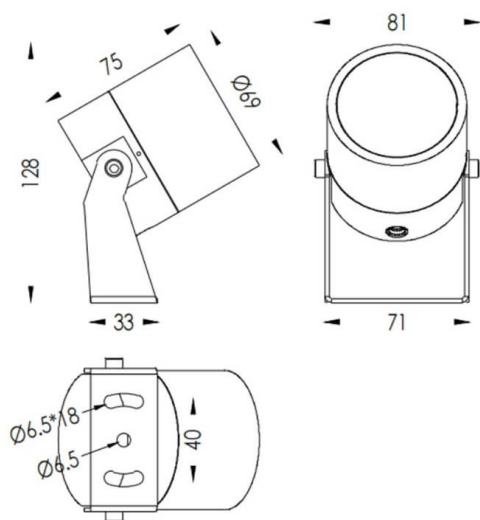

TUBEO-R

Le vidéoprojecteur extérieur Lavov TUBEO-R offre une puissance de 10 W et un angle de faisceau de 36°. Il possède un flux lumineux total de 900 lm et une efficacité lumineuse de 90 lm/W. Son boîtier est en aluminium moulé sous pression, il est doté d'une grille en acier et d'une vitre de protection en verre trempé noir. Il est certifié IP67 et IK10 pour sa protection contre la poussière et les débris. Son pilote est de type marche/arrêt.

Code article	86.OS04.3341.02
Type de produit	
Catégorie	Projecteurs
Famille	TUBEO-R
Sous-famille	TUBEO-R
Pictograms	

Produit	
Puissance système (W)	10
Flux lumineux utile (lm)	900
Efficacité lumineuse (lm/W)	90
Angle de faisceau	36
Durée de vie	50000h L70B10
IP	65
Classe d'isolation	Classe II
Finition	Noir
Driver intégré	oui
Équipement	ON-OFF
Source lumineuse	LED
Type de LED	1x10W CREE 1512
Durée de vie utile (h)	50000h L70B10
Température de couleur (K)	3000
Uniformité chromatique (SDCM)	SDCM3
CRI	80
IK	IK10

Dimensions
Product dimensions (mm) **69(Dia)X75(H)mm**
Dessin technique

Distribution photométrique