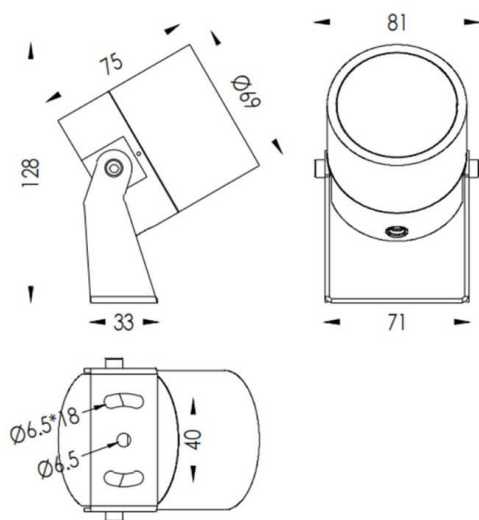

TUBEO-R

Le vidéoprojecteur extérieur Lavov TUBEO-R offre une puissance de 10 W et un angle de faisceau de 55°. Il possède un flux lumineux total de 900 lm et une efficacité lumineuse de 90 lm/W. Son boîtier est en aluminium moulé sous pression, avec une grille en acier et une vitre de protection en verre trempé blanc. Il est certifié IP67 et IK10 pour sa protection contre la poussière et les débris. Son pilote est de type marche/arrêt.

Code article	86.OS04.3351.01
Type de produit	
Catégorie	Projecteurs
Famille	TUBEO-R
Sous-famille	TUBEO-R
Pictograms	

Produit	
Puissance système (W)	10
Flux lumineux utile (lm)	900
Efficacité lumineuse (lm/W)	90
Angle de faisceau	55
Durée de vie	50000h L70B10
IP	65
Classe d'isolation	Classe II
Finition	Blanc
Driver intégré	oui
Équipement	ON-OFF
Source lumineuse	LED
Type de LED	1x10W CREE 1512
Durée de vie utile (h)	50000h L70B10
Température de couleur (K)	3000
Uniformité chromatique (SDCM)	SDCM3
CRI	80
IK	IK10

Dimensions

Product dimensions (mm) 69(Dia)X75(H)mm

Dessin technique

Distribution photométrique