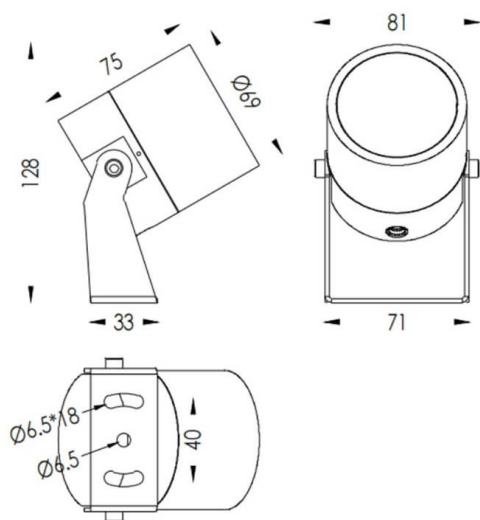

**TUBEO-R**

Le vidéoprojecteur extérieur Lavov TUBEO-R offre une puissance de 10 W et un angle de faisceau de 55°. Il possède un flux lumineux total de 900 lm et une efficacité lumineuse de 90 lm/W. Son boîtier est en aluminium moulé sous pression, il est doté d'une grille en acier et d'une vitre de protection en verre trempé noir. Il est certifié IP67 et IK10 pour sa protection contre la poussière et les débris. Son pilote est de type marche/arrêt.

**Dimensions**

**Product dimensions (mm)**      **69(Dia)X75(H)mm**

**Dessin technique**

**Distribution photométrique**