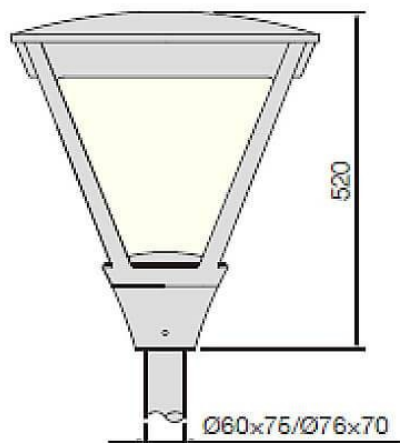

**Dessin technique**

**COUNTRY**

Le luminaire d'éclairage public Lavov série COUNTRY, d'une puissance de 80 W, est équipé d'optiques T1/T2A/T3A/T4A. Il offre un flux lumineux total de 7 500 lm et une efficacité lumineuse de 135 lm/W. Il est doté d'un Driver ON-OFF, d'une structure en aluminium moulé sous pression et d'une finition noire. Indices de protection : IP65 et IK08.

<b>Code article</b>	<b>86.OS04.3471.03</b>
<b>Type de produit</b>	
<b>Catégorie</b>	<b>Éclairage public</b>
<b>Famille</b>	<b>COUNTRY</b>
<b>Pictograms</b>	

<b>Produit</b>	
<b>Puissance système (W)</b>	<b>80</b>
<b>Flux lumineux utile (lm)</b>	<b>7500</b>
<b>Efficacité lumineuse (lm/W)</b>	<b>135</b>
<b>Angle de faisceau</b>	<b>T1/T2A/T3A/T4A</b>
<b>Durée de vie</b>	<b>50000h L70B10</b>
<b>IP</b>	<b>66</b>
<b>Classe d'isolation</b>	<b>Classe I</b>
<b>Finition</b>	<b>Noir</b>
<b>Driver intégré</b>	<b>oui</b>
<b>Équipement</b>	<b>ON-OFF</b>
<b>Source lumineuse</b>	<b>LED</b>
<b>Type de LED</b>	<b>CREE-XTE S2 With SPD</b>
<b>Température de couleur (K)</b>	<b>4000</b>
<b>Uniformité chromatique (SDCM)</b>	<b>SDCM5</b>
<b>CRI</b>	<b>≥70</b>
<b>IK</b>	<b>IK10</b>