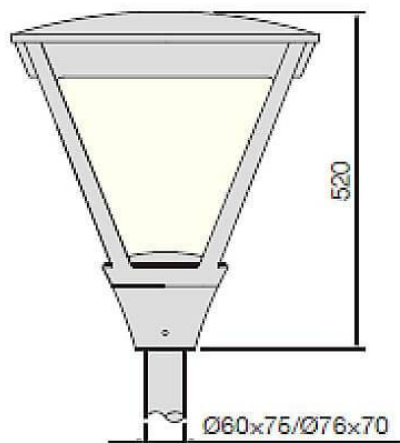

COUNTRY

Le luminaire d'éclairage public Lavov série COUNTRY, d'une puissance de 80 W, est équipé d'optiques T1/T2A/T3A/T4A. Il offre un flux lumineux total de 7 500 lm et une efficacité lumineuse de 135 lm/W. Il est doté d'un Driver ON-OFF, d'une structure en aluminium moulé sous pression et d'une finition noire. Indices de protection : IP65 et IK08.

Code article	86.OS04.3471.03
Type de produit	Extérieur
Catégorie	Éclairage public
Famille	COUNTRY
Pictograms	

Dessin technique

Produit	
Puissance système (W)	80
Flux lumineux utile (lm)	7500
Efficacité lumineuse (lm/W)	135
Angle de faisceau	T1/T2A/T3A/T4A
Durée de vie	50000h L70B10
IP	66
Classe d'isolation	Classe I
Finition	Noir
Driver intégré	oui
Équipement	ON-OFF
Source lumineuse	LED
Type de LED	CREE-XTE S2 With SPD
Température de couleur (K)	4000
Uniformité chromatique (SDCM)	SDCM5
CRI	≥70
IK	IK10