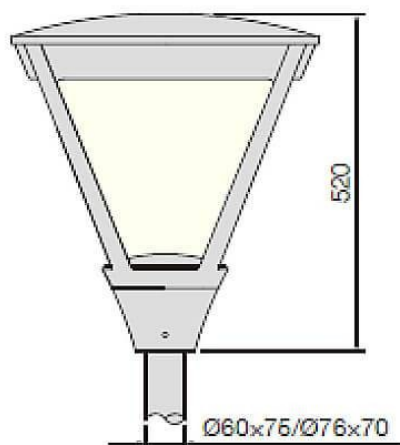

Dessin technique

Distribution photométrique
COUNTRY

Le luminaire d'éclairage public Lavov série COUNTRY, d'une puissance de 80 W, est équipé d'optiques T1/T2A/T3A/T4A. Il offre un flux lumineux total de 7 500 lm et une efficacité lumineuse de 135 lm/W. Il est doté d'un Driver ON-OFF, d'une structure en aluminium moulé sous pression et d'une finition noire. Indices de protection : IP65 et IK08.

Code article	86.OS04.3471.03
Type de produit	Extérieurs
Catégorie	Éclairage public
Famille	COUNTRY
Pictograms	

Produit	
Puissance système (W)	80
Flux lumineux utile (lm)	7500
Efficacité lumineuse (lm/W)	135
Angle de faisceau	T1/T2A/T3A/T4A
Durée de vie	50000h L70B10
IP	66
Classe d'isolation	Classe I
Finition	Noir
Driver intégré	oui
Équipement	ON-OFF
Source lumineuse	LED
Type de LED	CREE-XTE S2 With SPD
Température de couleur (K)	4000
Uniformité chromatique (SDCM)	SDCM5
CRI	≥70
IK	IK10