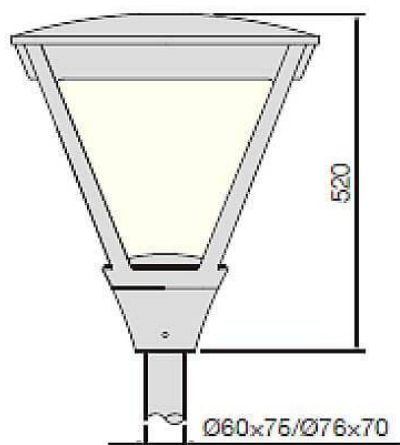

COUNTRY

Luminaire d'éclairage public Lavov COUNTRY de 80 W, optique T1/T2A/T3A/T4A. Flux lumineux total de 7 500 lm et efficacité lumineuse de 135 lm/W. Driver DALI. Boîtier en aluminium moulé sous pression, finition noire. Indices de protection IP65 et IK08.

Code article	86.OS04.3473.03
Type de produit	Extérieurs
Catégorie	Éclairage public
Famille	COUNTRY
Pictograms	

Dessin technique

Produit	
Puissance système (W)	80
Flux lumineux utile (lm)	7500
Efficacité lumineuse (lm/W)	135
Angle de faisceau	T1/T2A/T3A/T4A
Durée de vie	50000h L70B10
IP	66
Classe d'isolation	Classe I
Finition	Noir
Driver intégré	oui
Équipement	DALI
Source lumineuse	LED
Type de LED	CREE-XTE S2 With SPD
Température de couleur (K)	4000
Uniformité chromatique (SDCM)	SDCM5
CRI	≥70
IK	IK10