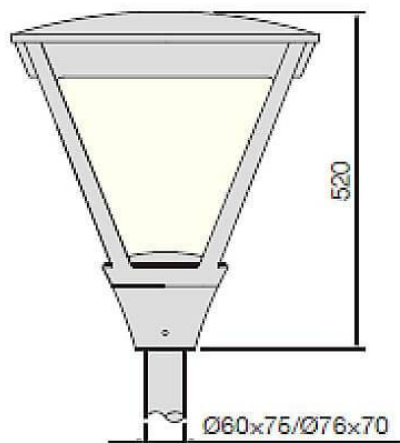

### COUNTRY

Luminaire d'éclairage public Lavov COUNTRY de 80 W, optique T1/T2A/T3A/T4A. Flux lumineux total de 7 500 lm et efficacité lumineuse de 135 lm/W. Driver DALI. Boîtier en aluminium moulé sous pression, finition noire. Indices de protection IP65 et IK08.

Code article	86.OS04.3473.03
Type de produit	
Catégorie	Éclairage public
Famille	COUNTRY
Pictograms	

### Dessin technique

Produit	
Puissance système (W)	80
Flux lumineux utile (lm)	7500
Efficacité lumineuse (lm/W)	135
Angle de faisceau	T1/T2A/T3A/T4A
Durée de vie	50000h L70B10
IP	66
Classe d'isolation	Classe I
Finition	Noir
Driver intégré	oui
Équipement	DALI
Source lumineuse	LED
Type de LED	CREE-XTE S2 With SPD
Température de couleur (K)	4000
Uniformité chromatique (SDCM)	SDCM5
CRI	≥70
IK	IK10