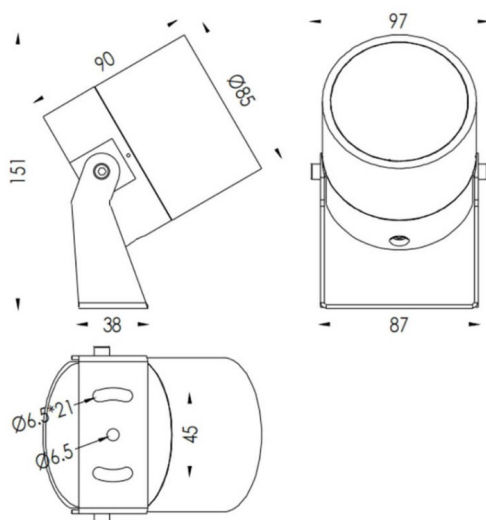

TUBEO-R

Le vidéoprojecteur extérieur Lavov TUBEO-R offre une puissance de 15 W et un angle de faisceau de 36°. Il génère un flux lumineux total de 1 467 lm et une efficacité lumineuse de 97,8 lm/W. Son boîtier est en aluminium moulé sous pression, il est doté d'une grille en acier et d'une vitre de protection en verre trempé blanc. Il est certifié IP67 et IK10 pour sa protection contre la poussière et les débris. Son pilote est de type marche/arrêt.

Code article	86.OS04.4341.01
Type de produit	Extérieur
Catégorie	Projecteurs
Famille	TUBEO-R
Sous-famille	TUBEO-R
Pictograms	

Produit	
Puissance système (W)	15
Flux lumineux utile (lm)	1467
Efficacité lumineuse (lm/W)	97.8
Angle de faisceau	36
Durée de vie	50000h L70B10
IP	65
Classe d'isolation	Classe II
Finition	Blanc
Driver intégré	oui
Équipement	ON-OFF
Source lumineuse	LED
Type de LED	1x15W CREE 1512
Durée de vie utile (h)	50000h L70B10
Température de couleur (K)	3000
Uniformité chromatique (SDCM)	SDCM3
CRI	80
IK	IK10

Dimensions

Product dimensions (mm)	85(Dia)X90(H)mm
--------------------------------	------------------------

Dessin technique

Distribution photométrique