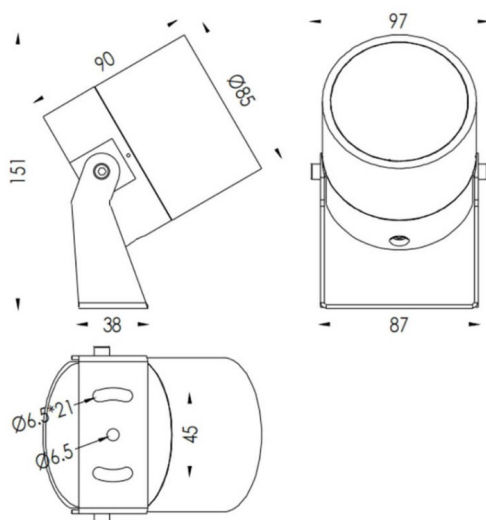

TUBEO-R

Le projecteur extérieur Lavov TUBEO-R offre une puissance de 15 W et un angle de faisceau de 36°. Il génère un flux lumineux total de 1 467 lm et une efficacité lumineuse de 97,8 lm/W. Son boîtier en aluminium moulé sous pression, ses lamelles en acier et sa vitre de protection en verre trempé lui confèrent une finition noire. Il bénéficie d'indices de protection IP67 et IK10 et est Equipé d'un driver ON-OFF

Code article	86.OS04.4341.02
Type de produit	Extérieur
Catégorie	Projecteurs
Famille	TUBEO-R
Sous-famille	TUBEO-R
Pictograms	

Produit	
Puissance système (W)	15
Flux lumineux utile (lm)	1467
Efficacité lumineuse (lm/W)	97.8
Angle de faisceau	36
Durée de vie	50000h L70B10
IP	67
Classe d'isolation	Classe II
Finition	Noir
Driver intégré	oui
Équipement	ON-OFF
Source lumineuse	LED
Type de LED	1x15W CREE 1512
Durée de vie utile (h)	50000h L70B10
Température de couleur (K)	3000
Uniformité chromatique (SDCM)	SDCM3
CRI	80
IK	IK10

Dimensions

Product dimensions (mm) 85(Dia)X90(H)mm

Dessin technique

Distribution photométrique