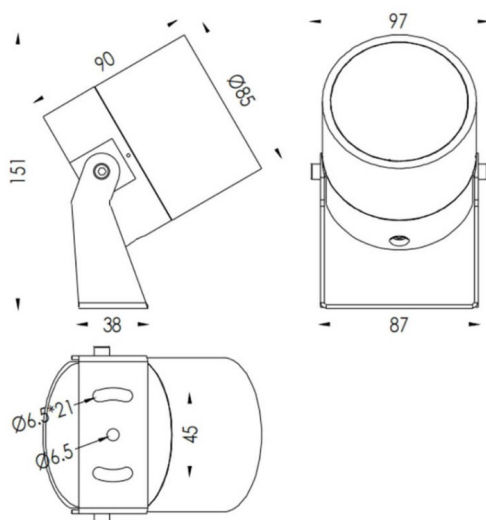

Dessin technique

Distribution photométrique