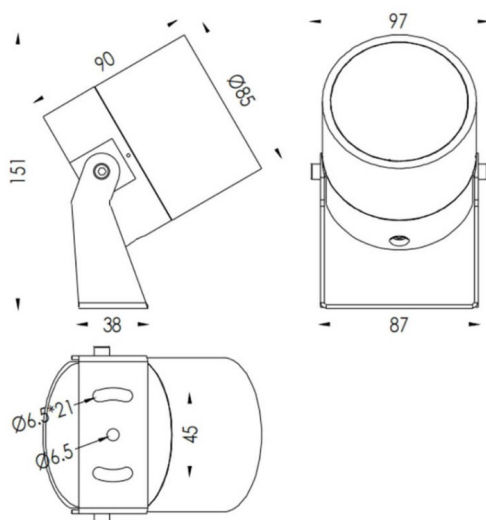

TUBEO-R

Le vidéoprojecteur extérieur Lavov TUBEO-R offre une puissance de 15 W et un angle de faisceau de 55°. Il génère un flux lumineux total de 1 467 lm et une efficacité lumineuse de 97,8 lm/W. Son boîtier est en aluminium moulé sous pression, il est doté d'une grille en acier et d'une vitre de protection en verre trempé noir. Il est certifié IP67 et IK10 pour sa protection contre la poussière et les débris. Son pilote est de type marche/arrêt.

Code article	86.OS04.4351.02
Type de produit	Extérieur
Catégorie	Projecteurs
Famille	TUBEO-R
Sous-famille	TUBEO-R
Pictograms	

Produit	
Puissance système (W)	15
Flux lumineux utile (lm)	1467
Efficacité lumineuse (lm/W)	97.8
Angle de faisceau	55
Durée de vie	50000h L70B10
IP	65
Classe d'isolation	Classe II
Finition	Noir
Driver intégré	oui
Équipement	ON-OFF
Source lumineuse	LED
Type de LED	1x15W CREE 1512
Durée de vie utile (h)	50000h L70B10
Température de couleur (K)	3000
Uniformité chromatique (SDCM)	SDCM3
CRI	80
IK	IK10

Dimensions

Product dimensions (mm) 85(Dia)X90(H)mm

Dessin technique

Distribution photométrique