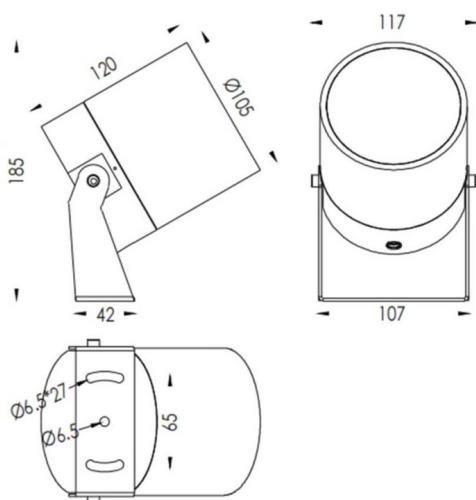

### TUBEO-R

Le projecteur extérieur Lavov TUBEO-R offre une puissance de 23 W et un angle de faisceau de 15°. Il génère un flux lumineux total de 1 749 lm et une efficacité lumineuse de 76,04 lm/W. Son boîtier est en aluminium moulé sous pression, il est doté d'une grille en acier et d'une vitre de protection en verre trempé noir. Il est certifié IP67 et IK10. Son pilote est de type marche/arrêt.

#### Dimensions

Product dimensions (mm) 105(Dia)X120(H)mm

#### Dessin technique

|                 |                 |
|-----------------|-----------------|
| Code article    | 86.OS04.5321.02 |
| Type de produit | Extérieur       |
| Catégorie       | Projecteurs     |
| Famille         | TUBEO-R         |
| Sous-famille    | TUBEO-R         |

#### Pictograms

|                               |                 |
|-------------------------------|-----------------|
| Produit                       |                 |
| Puissance système (W)         | 23              |
| Flux lumineux utile (lm)      | 1749            |
| Efficacité lumineuse (lm/W)   | 76              |
| Angle de faisceau             | 15              |
| Durée de vie                  | 50000h L70B10   |
| IP                            | 65              |
| Classe d'isolation            | Classe II       |
| Finition                      | Noir            |
| Driver intégré                | oui             |
| Équipement                    | ON-OFF          |
| Source lumineuse              | LED             |
| Type de LED                   | 1x23W CREE 1820 |
| Durée de vie utile (h)        | 50000h L70B10   |
| Température de couleur (K)    | 3000            |
| Uniformité chromatique (SDCM) | SDCM3           |
| CRI                           | 80              |
| IK                            | IK10            |