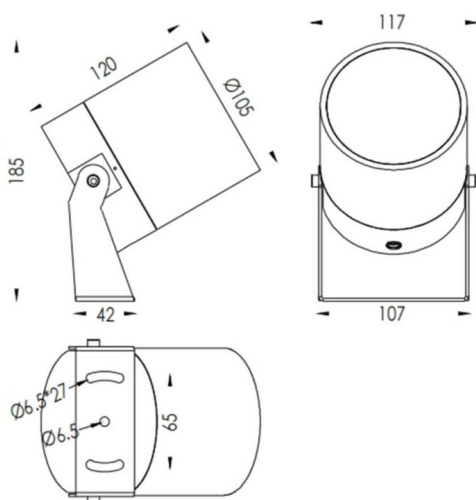

TUBEO-R

Le projecteur extérieur Lavov TUBEO-R offre une puissance de 23 W et un angle de faisceau de 15°. Il génère un flux lumineux total de 1 749 lm et une efficacité lumineuse de 76,04 lm/W. Son boîtier est en aluminium moulé sous pression, il est doté d'une grille en acier et d'une vitre de protection en verre trempé noir. Il est certifié IP67 et IK10. Son pilote est de type marche/arrêt.

Dimensions	
Product dimensions (mm)	105(Dia)X120(H)mm

Dessin technique

Code article	86.OS04.5321.02
Type de produit	
Catégorie	Projecteurs
Famille	TUBEO-R
Sous-famille	TUBEO-R

Pictograms

Produit	
Puissance système (W)	23
Flux lumineux utile (lm)	1749
Efficacité lumineuse (lm/W)	76
Angle de faisceau	15
Durée de vie	50000h L70B10
IP	65
Classe d'isolation	Classe II
Finition	Noir
Driver intégré	oui
Équipement	ON-OFF
Source lumineuse	LED
Type de LED	1x23W CREE 1820
Durée de vie utile (h)	50000h L70B10
Température de couleur (K)	3000
Uniformité chromatique (SDCM)	SDCM3
CRI	80
IK	IK10