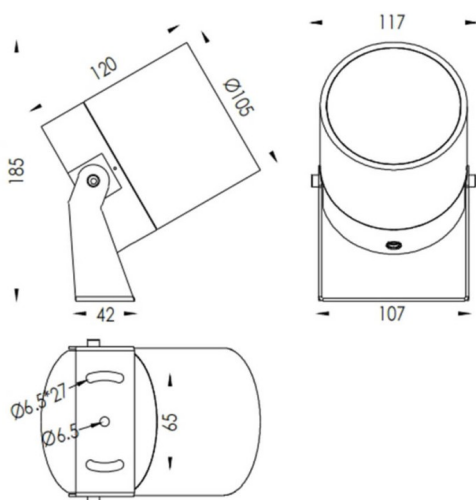

### TUBEO-R

Le projecteur extérieur Lavov TUBEO-R offre une puissance de 23 W et un angle de faisceau de 15°. Il génère un flux lumineux total de 1 749 lm et une efficacité lumineuse de 76,04 lm/W. Son boîtier est en aluminium moulé sous pression, il est doté d'une grille en acier et d'une vitre de protection en verre trempé noir. Il est certifié IP67 et IK10. Son pilote est de type marche/arrêt.

Code article	86.OS04.5321.02
Type de produit	Extérieurs
Catégorie	Projecteurs
Famille	TUBEO-R
Sous-famille	TUBEO-R
Pictograms	

### Dimensions

Product dimensions (mm) 105(Dia)X120(H)mm

### Dessin technique

Produit	
Puissance système (W)	23
Flux lumineux utile (lm)	1749
Efficacité lumineuse (lm/W)	76.04000000000006
Angle de faisceau	15
Durée de vie	50000h L70B10
IP	67
Classe d'isolation	Classe II
Finition	Noir
Driver intégré	oui
Équipement	ON-OFF
Source lumineuse	LED
Type de LED	1x23W CREE 1820
Durée de vie utile (h)	50000h L70B10
Température de couleur (K)	3000
Uniformité chromatique (SDCM)	SDCM3
CRI	80
IK	IK10