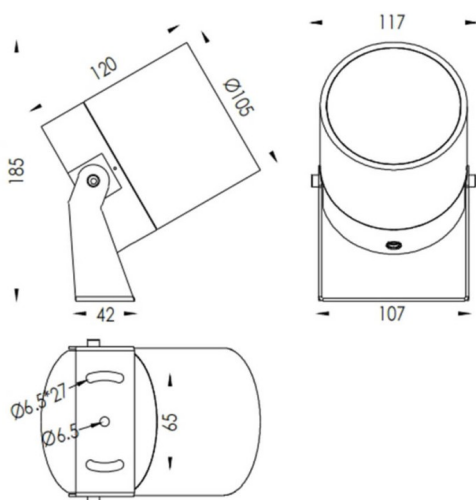

TUBEO-R

Le projecteur extérieur Lavov TUBEO-R offre une puissance de 23 W et un angle de faisceau de 24°. Il génère un flux lumineux total de 1 749 lm et une efficacité lumineuse de 76,04 lm/W. Son boîtier est en aluminium moulé sous pression, il est doté d'une grille en acier et d'une vitre de protection en verre trempé noir. Il est certifié IP67 et IK10. Son pilote est de type marche/arrêt.

Code article	86.OS04.5331.02
Type de produit	Extérieurs
Catégorie	Projecteurs
Famille	TUBEO-R
Sous-famille	TUBEO-R
Pictograms	

Dimensions

Product dimensions (mm) 105(Dia)X120(H)mm

Dessin technique

Produit	
Puissance système (W)	23
Flux lumineux utile (lm)	1749
Efficacité lumineuse (lm/W)	76.04000000000006
Angle de faisceau	24
Durée de vie	50000h L70B10
IP	67
Classe d'isolation	Classe II
Finition	Noir
Driver intégré	oui
Équipement	ON-OFF
Source lumineuse	LED
Type de LED	1x23W CREE 1820
Durée de vie utile (h)	50000h L70B10
Température de couleur (K)	3000
Uniformité chromatique (SDCM)	SDCM3
CRI	80
IK	IK10