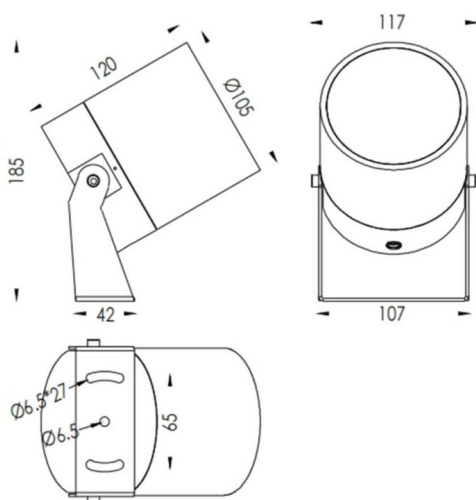

TUBEO-R

Le projecteur extérieur Lavov TUBEO-R offre une puissance de 23 W et un angle de faisceau de 24°. Il génère un flux lumineux total de 1 749 lm et une efficacité lumineuse de 76,04 lm/W. Son boîtier est en aluminium moulé sous pression, il est doté d'une grille en acier et d'une vitre de protection en verre trempé noir. Il est certifié IP67 et IK10. Son pilote est de type marche/arrêt.

Dimensions	
Product dimensions (mm)	105(Dia)X120(H)mm

Dessin technique

Code article	86.OS04.5331.02
Type de produit	
Catégorie	Projecteurs
Famille	TUBEO-R
Sous-famille	TUBEO-R

Pictograms

Produit	
Puissance système (W)	23
Flux lumineux utile (lm)	1749
Efficacité lumineuse (lm/W)	76
Angle de faisceau	24
Durée de vie	50000h L70B10
IP	65
Classe d'isolation	Classe II
Finition	Noir
Driver intégré	oui
Équipement	ON-OFF
Source lumineuse	LED
Type de LED	1x23W CREE 1820
Durée de vie utile (h)	50000h L70B10
Température de couleur (K)	3000
Uniformité chromatique (SDCM)	SDCM3
CRI	80
IK	IK10