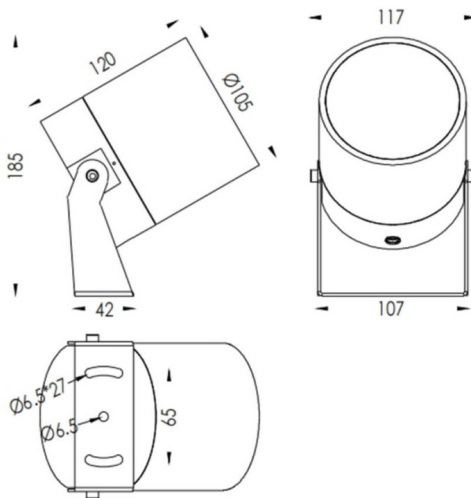

TUBEO-R

Le projecteur extérieur Lavov TUBEO-R offre une puissance de 23 W et un angle de faisceau de 36°. Il génère un flux lumineux total de 1 749 lm et une efficacité lumineuse de 76,04 lm/W. Son boîtier est en aluminium moulé sous pression, il est doté d'une grille en acier et d'une vitre de protection en verre trempé noir. Il est certifié IP67 et IK10. Son pilote est de type marche/arrêt.

Dimensions

Product dimensions (mm) 105(Dia)X120(H)mm

Dessin technique

Code article	86.OS04.5341.02
Type de produit	Extérieurs
Catégorie	Projecteurs
Famille	TUBEO-R
Sous-famille	TUBEO-R
Pictograms	

Produit	
Puissance système (W)	23
Flux lumineux utile (lm)	1749
Efficacité lumineuse (lm/W)	76.04000000000006
Angle de faisceau	36
Durée de vie	50000h L70B10
IP	67
Classe d'isolation	Classe II
Finition	Noir
Driver intégré	oui
Équipement	ON-OFF
Source lumineuse	LED
Type de LED	1x23W CREE 1820
Durée de vie utile (h)	50000h L70B10
Température de couleur (K)	3000
Uniformité chromatique (SDCM)	SDCM3
CRI	80
IK	IK10