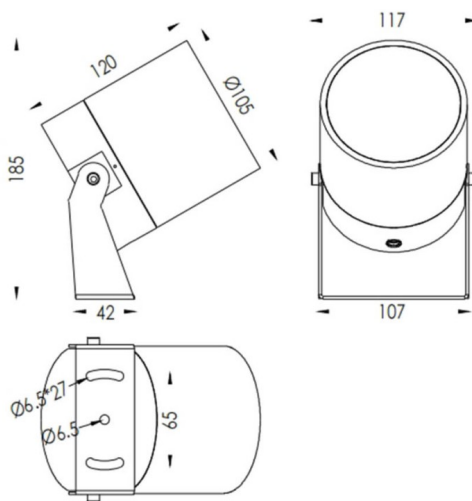

### TUBEO-R

Le projecteur extérieur Lavov TUBEO-R offre une puissance de 23 W et un angle de faisceau de 36°. Il génère un flux lumineux total de 1 749 lm et une efficacité lumineuse de 76,04 lm/W. Son boîtier est en aluminium moulé sous pression, il est doté d'une grille en acier et d'une vitre de protection en verre trempé noir. Il est certifié IP67 et IK10. Son pilote est de type marche/arrêt.

#### Dimensions

Product dimensions (mm) 105(Dia)X120(H)mm

#### Dessin technique

Code article	86.OS04.5341.02
Type de produit	
Catégorie	Projecteurs
Famille	TUBEO-R
Sous-famille	TUBEO-R
Pictograms	

Produit	
Puissance système (W)	23
Flux lumineux utile (lm)	1749
Efficacité lumineuse (lm/W)	76.04000000000006
Angle de faisceau	36
Durée de vie	50000h L70B10
IP	67
Classe d'isolation	Classe II
Finition	Noir
Driver intégré	oui
Équipement	ON-OFF
Source lumineuse	LED
Type de LED	1x23W CREE 1820
Durée de vie utile (h)	50000h L70B10
Température de couleur (K)	3000
Uniformité chromatique (SDCM)	SDCM3
CRI	80
IK	IK10