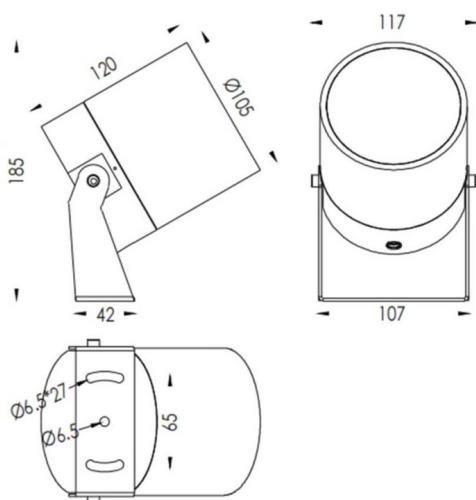

### TUBEO-R

Le projecteur extérieur Lavov TUBEO-R offre une puissance de 23 W et un angle de faisceau de 55°. Il génère un flux lumineux total de 1 749 lm et une efficacité lumineuse de 76,04 lm/W. Son boîtier est en aluminium moulé sous pression, il est doté d'une grille en acier et d'une vitre de protection en verre trempé noir. Il est certifié IP67 et IK10. Son pilote est de type marche/arrêt.

#### Dimensions

Product dimensions (mm) 105(Dia)X120(H)mm

#### Dessin technique

Code article	86.OS04.5351.02
Type de produit	Extérieurs
Catégorie	Projecteurs
Famille	TUBEO-R
Sous-famille	TUBEO-R
Pictograms	

Produit	
Puissance système (W)	23
Flux lumineux utile (lm)	1749
Efficacité lumineuse (lm/W)	76.04000000000006
Angle de faisceau	55
Durée de vie	50000h L70B10
IP	67
Classe d'isolation	Classe II
Finition	Noir
Driver intégré	oui
Équipement	ON-OFF
Source lumineuse	LED
Type de LED	1x23W CREE 1820
Durée de vie utile (h)	50000h L70B10
Température de couleur (K)	3000
Uniformité chromatique (SDCM)	SDCM3
CRI	80
IK	IK10