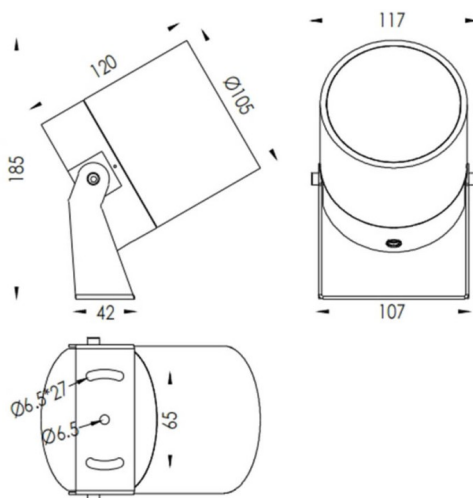

TUBEO-R

Le projecteur extérieur Lavov TUBEO-R offre une puissance de 23 W et un angle de faisceau de 55°. Il génère un flux lumineux total de 1 749 lm et une efficacité lumineuse de 76,04 lm/W. Son boîtier est en aluminium moulé sous pression, il est doté d'une grille en acier et d'une vitre de protection en verre trempé noir. Il est certifié IP67 et IK10. Son pilote est de type marche/arrêt.

Dimensions

Product dimensions (mm) 105(Dia)X120(H)mm

Dessin technique

Code article	86.OS04.5351.02
Type de produit	Extérieur
Catégorie	Projecteurs
Famille	TUBEO-R
Sous-famille	TUBEO-R

Pictograms

Produit	
Puissance système (W)	23
Flux lumineux utile (lm)	1749
Efficacité lumineuse (lm/W)	76
Angle de faisceau	55
Durée de vie	50000h L70B10
IP	65
Classe d'isolation	Classe II
Finition	Noir
Driver intégré	oui
Équipement	ON-OFF
Source lumineuse	LED
Type de LED	1x23W CREE 1820
Durée de vie utile (h)	50000h L70B10
Température de couleur (K)	3000
Uniformité chromatique (SDCM)	SDCM3
CRI	80
IK	IK10