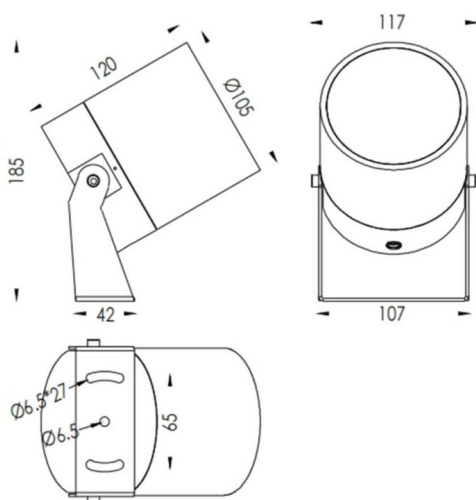

### TUBEO-R

Le projecteur extérieur Lavov TUBEO-R offre une puissance de 23 W et un angle de faisceau de 55°. Il génère un flux lumineux total de 1 749 lm et une efficacité lumineuse de 76,04 lm/W. Son boîtier est en aluminium moulé sous pression, il est doté d'une grille en acier et d'une vitre de protection en verre trempé noir. Il est certifié IP67 et IK10. Son pilote est de type marche/arrêt.

Dimensions	
Product dimensions (mm)	105(Dia)X120(H)mm

### Dessin technique

Code article	86.OS04.5351.02
Type de produit	
Catégorie	Projecteurs
Famille	TUBEO-R
Sous-famille	TUBEO-R

### Pictograms

Produit	
Puissance système (W)	23
Flux lumineux utile (lm)	1749
Efficacité lumineuse (lm/W)	76
Angle de faisceau	55
Durée de vie	50000h L70B10
IP	65
Classe d'isolation	Classe II
Finition	Noir
Driver intégré	oui
Équipement	ON-OFF
Source lumineuse	LED
Type de LED	1x23W CREE 1820
Durée de vie utile (h)	50000h L70B10
Température de couleur (K)	3000
Uniformité chromatique (SDCM)	SDCM3
CRI	80
IK	IK10