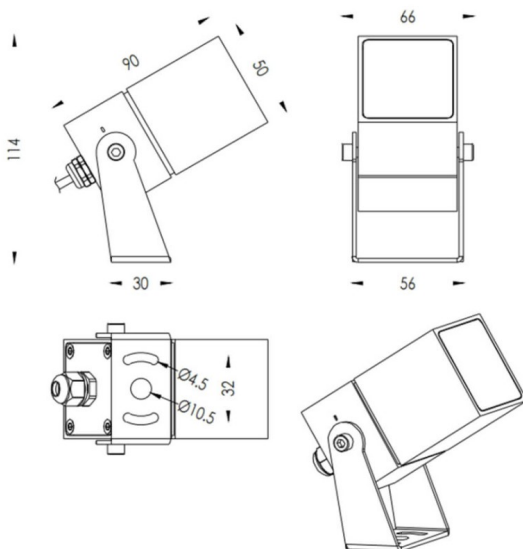

TUBEO-S

Code article	86.OS05.2321.01
Type de produit	
Catégorie	Projecteurs
Famille	TUBEO-S
Sous-famille	TUBEO-S
Pictograms	

Dimensions

Product dimensions (mm) 50X50X90(H)mm

Dessin technique

Produit	
Puissance système (W)	6
Flux lumineux utile (lm)	484
Efficacité lumineuse (lm/W)	80.67
Angle de faisceau	15
Durée de vie	50000h L70B10
IP	65
Classe d'isolation	Classe II
Finition	Blanc
Driver intégré	oui
Équipement	ON-OFF
Source lumineuse	LED
Type de LED	1x6W CREE 1304
Durée de vie utile (h)	50000h L70B10
Température de couleur (K)	3000
Uniformité chromatique (SDCM)	SDCM3
CRI	80
IK	IK10