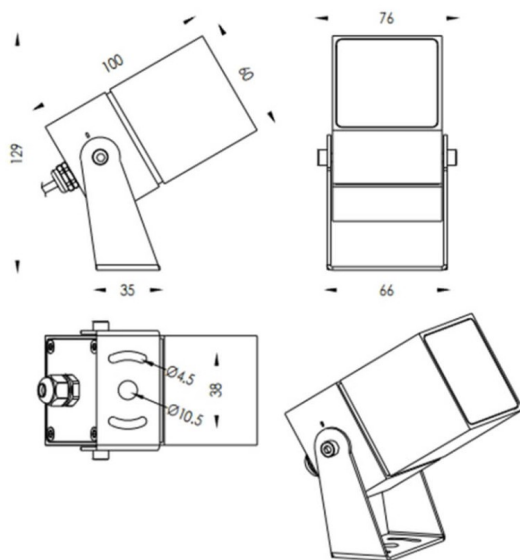

TUBEO-S

Le projecteur extérieur Lavov TUBEO-S offre une puissance de 10 W et un angle de faisceau de 24°. Il génère un flux lumineux total de 1 050 lm et une efficacité lumineuse de 105 lm/W. Son boîtier est en aluminium moulé sous pression, avec une grille en acier et une vitre de protection en verre trempé blanc. Il bénéficie d'un indice de protection IP67 et IK10 et est Equipé d'un driver ON-OFF

Dimensions	
Product dimensions (mm)	60X60X100(H)mm

Dessin technique

Distribution photométrique

Code article	86.OS05.3331.01
Type de produit	
Catégorie	Projecteurs
Famille	TUBEO-S
Sous-famille	TUBEO-S

Pictograms

Produit	
Puissance système (W)	10
Flux lumineux utile (lm)	1050
Efficacité lumineuse (lm/W)	105
Angle de faisceau	24
Durée de vie	50000h L70B10
IP	65
Classe d'isolation	Classe II
Finition	Blanc
Driver intégré	oui
Équipement	ON-OFF
Source lumineuse	LED
Type de LED	1x10W CREE 1512
Durée de vie utile (h)	50000h L70B10
Température de couleur (K)	3000
Uniformité chromatique (SDCM)	SDCM3
CRI	80
IK	IK10