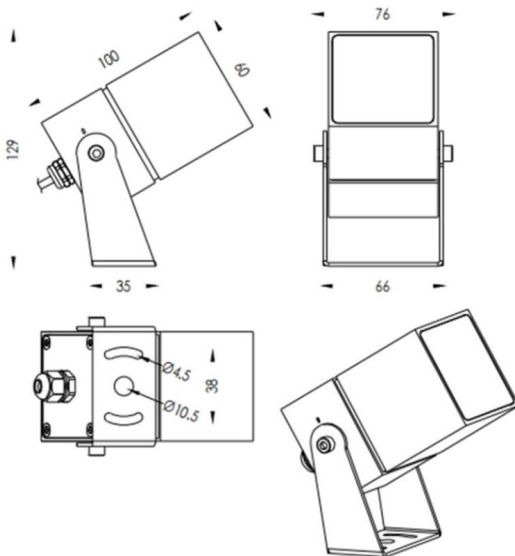

TUBEO-S

Le projecteur extérieur Lavov TUBEO-S offre une puissance de 10 W et un angle de faisceau de 24°. Il génère un flux lumineux total de 1 050 lm et une efficacité lumineuse de 105 lm/W. Son boîtier est en aluminium moulé sous pression, avec une grille en acier et une vitre de protection en verre trempé blanc. Il bénéficie d'un indice de protection IP67 et IK10 et est Equipé d'un driver ON-OFF

Dimensions

Product dimensions (mm) 60X60X100(H)mm

Dessin technique

Code article	86.OS05.3331.01
Type de produit	
Catégorie	Projecteurs
Famille	TUBEO-S
Sous-famille	TUBEO-S
Pictograms	

Produit	
Puissance système (W)	10
Flux lumineux utile (lm)	1050
Efficacité lumineuse (lm/W)	105
Angle de faisceau	24
Durée de vie	50000h L70B10
IP	65
Classe d'isolation	Classe II
Finition	Blanc
Driver intégré	oui
Équipement	ON-OFF
Source lumineuse	LED
Type de LED	1x10W CREE 1512
Durée de vie utile (h)	50000h L70B10
Température de couleur (K)	3000
Uniformité chromatique (SDCM)	SDCM3
CRI	80
IK	IK10