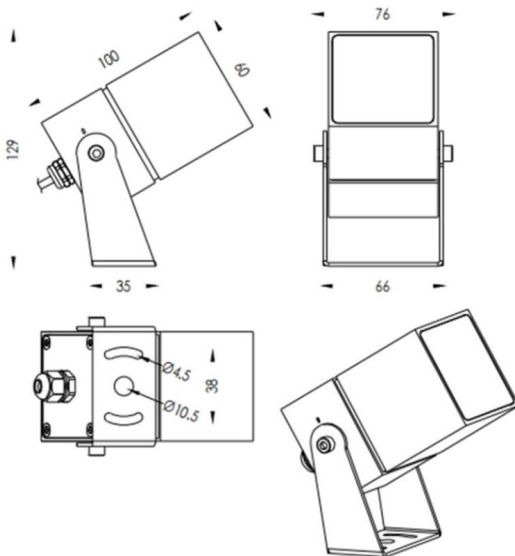

### TUBEO-S

Le projecteur extérieur Lavov TUBEO-S offre une puissance de 10 W et un angle de faisceau de 24°. Il génère un flux lumineux total de 1 050 lm et une efficacité lumineuse de 105 lm/W. Son boîtier est en aluminium moulé sous pression, avec une grille en acier et une vitre de protection en verre trempé blanc. Il bénéficie d'un indice de protection IP67 et IK10 et est Equipé d'un driver ON-OFF

#### Dimensions

Product dimensions (mm) 60X60X100(H)mm

#### Dessin technique

Code article	86.OS05.3331.01
Type de produit	Extérieurs
Catégorie	Projecteurs
Famille	TUBEO-S
Sous-famille	TUBEO-S
Pictograms	

Produit	
Puissance système (W)	10
Flux lumineux utile (lm)	1050
Efficacité lumineuse (lm/W)	105
Angle de faisceau	24
Durée de vie	50000h L70B10
IP	67
Classe d'isolation	Classe II
Finition	Blanc
Driver intégré	oui
Équipement	ON-OFF
Source lumineuse	LED
Type de LED	1x10W CREE 1512
Durée de vie utile (h)	50000h L70B10
Température de couleur (K)	3000
Uniformité chromatique (SDCM)	SDCM3
CRI	80
IK	IK10