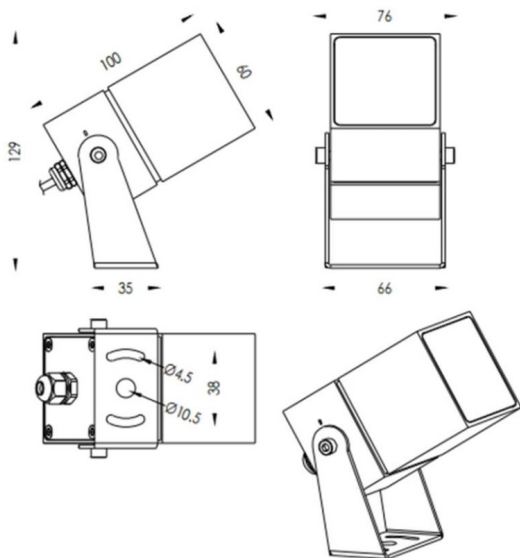

TUBEO-S

Le vidéoprojecteur extérieur Lavov TUBEO-S offre une puissance de 10 W et un angle de faisceau de 24°. Il génère un flux lumineux total de 1 050 lm et une efficacité lumineuse de 105 lm/W. Son boîtier est en aluminium moulé sous pression, il est doté d'une grille en acier et d'une vitre de protection en verre trempé noir. Il est certifié IP67 et IK10 pour sa protection contre la poussière et les débris. Son pilote est de type marche/arrêt.

Code article	86.OS05.3331.02
Type de produit	
Catégorie	Projecteurs
Famille	TUBEO-S
Sous-famille	TUBEO-S
Pictograms	

Produit	
Puissance système (W)	10
Flux lumineux utile (lm)	1050
Efficacité lumineuse (lm/W)	105
Angle de faisceau	24
Durée de vie	50000h L70B10
IP	65
Classe d'isolation	Classe II
Finition	Noir
Driver intégré	oui
Équipement	ON-OFF
Source lumineuse	LED
Type de LED	1x10W CREE 1512
Durée de vie utile (h)	50000h L70B10
Température de couleur (K)	3000
Uniformité chromatique (SDCM)	SDCM3
CRI	80
IK	IK10

Dimensions

Product dimensions (mm) 60X60X100(H)mm

Dessin technique

Distribution photométrique