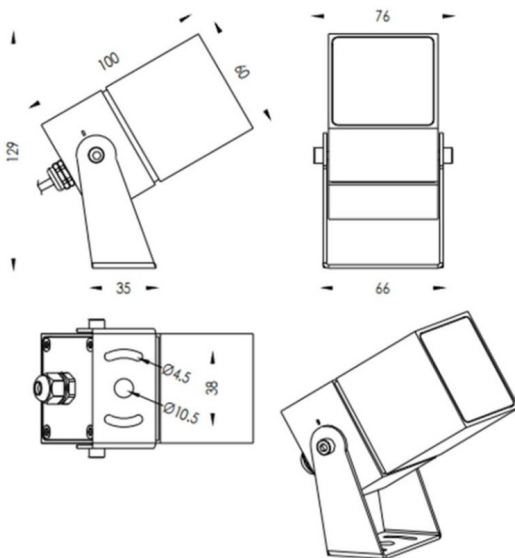

TUBEO-S

Le projecteur extérieur Lavov TUBEO-S offre une puissance de 10 W et un angle de faisceau de 36°. Il génère un flux lumineux total de 1 050 lm et une efficacité lumineuse de 105 lm/W. Son boîtier est en aluminium moulé sous pression, avec une grille en acier et une vitre de protection en verre trempé blanc. Il bénéficie d'un indice de protection IP67 et IK10 et est Equipé d'un driver ON-OFF

Dimensions

Product dimensions (mm) 60X60X100(H)mm

Dessin technique

Code article	86.OS05.3341.01
Type de produit	
Catégorie	Projecteurs
Famille	TUBEO-S
Sous-famille	TUBEO-S

Pictograms

Produit	
Puissance système (W)	10
Flux lumineux utile (lm)	1050
Efficacité lumineuse (lm/W)	105
Angle de faisceau	36
Durée de vie	50000h L70B10
IP	65
Classe d'isolation	Classe II
Finition	Blanc
Driver intégré	oui
Équipement	ON-OFF
Source lumineuse	LED
Type de LED	1x10W CREE 1512
Durée de vie utile (h)	50000h L70B10
Température de couleur (K)	3000
Uniformité chromatique (SDCM)	SDCM3
CRI	80
IK	IK10