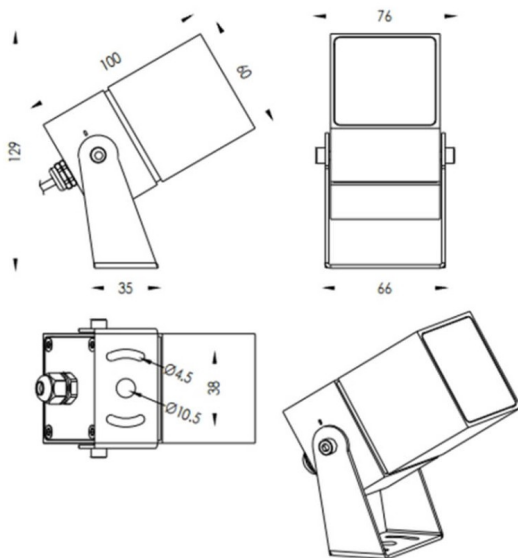

TUBEO-S

Le projecteur extérieur Lavov TUBEO-S offre une puissance de 10 W et un angle de faisceau de 36°. Il génère un flux lumineux total de 1 050 lm et une efficacité lumineuse de 105 lm/W. Son boîtier est en aluminium moulé sous pression, avec une grille en acier et une vitre de protection en verre trempé blanc. Il bénéficie d'un indice de protection IP67 et IK10 et est Equipé d'un driver ON-OFF

Dimensions

Product dimensions (mm) 60X60X100(H)mm

Dessin technique

Code article	86.OS05.3341.01
Type de produit	Extérieurs
Catégorie	Projecteurs
Famille	TUBEO-S
Sous-famille	TUBEO-S
Pictograms	

Produit	
Puissance système (W)	10
Flux lumineux utile (lm)	1050
Efficacité lumineuse (lm/W)	105
Angle de faisceau	36
Durée de vie	50000h L70B10
IP	67
Classe d'isolation	Classe II
Finition	Blanc
Driver intégré	oui
Équipement	ON-OFF
Source lumineuse	LED
Type de LED	1x10W CREE 1512
Durée de vie utile (h)	50000h L70B10
Température de couleur (K)	3000
Uniformité chromatique (SDCM)	SDCM3
CRI	80
IK	IK10