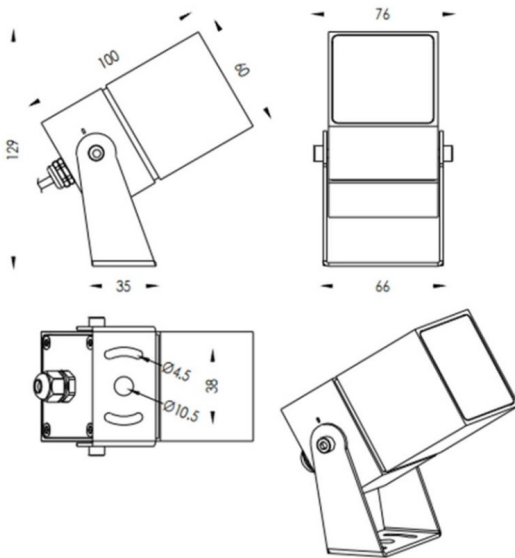

### TUBEO-S

Le projecteur extérieur Lavov TUBEO-S offre une puissance de 10 W et un angle de faisceau de 36°. Il génère un flux lumineux total de 1 050 lm et une efficacité lumineuse de 105 lm/W. Son boîtier est en aluminium moulé sous pression, il est doté d'une grille en acier et d'une vitre de protection en verre trempé noir. Il est certifié IP67 et IK10. Son pilote est de type marche/arrêt.

#### Dimensions

Product dimensions (mm) 60X60X100(H)mm

#### Dessin technique

Code article	86.OS05.3341.02
Type de produit	Extérieurs
Catégorie	Projecteurs
Famille	TUBEO-S
Sous-famille	TUBEO-S
Pictograms	

Produit	
Puissance système (W)	10
Flux lumineux utile (lm)	1050
Efficacité lumineuse (lm/W)	105
Angle de faisceau	36
Durée de vie	50000h L70B10
IP	67
Classe d'isolation	Classe II
Finition	Noir
Driver intégré	oui
Équipement	ON-OFF
Source lumineuse	LED
Type de LED	1x10W CREE 1512
Durée de vie utile (h)	50000h L70B10
Température de couleur (K)	3000
Uniformité chromatique (SDCM)	SDCM3
CRI	80
IK	IK10