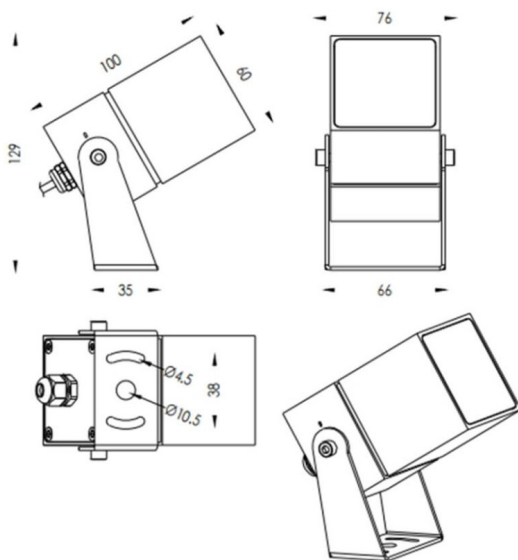

TUBEO-S

Le projecteur extérieur Lavov TUBEO-S offre une puissance de 10 W et un angle de faisceau de 36°. Il génère un flux lumineux total de 1 050 lm et une efficacité lumineuse de 105 lm/W. Son boîtier est en aluminium moulé sous pression, il est doté d'une grille en acier et d'une vitre de protection en verre trempé noir. Il est certifié IP67 et IK10. Son pilote est de type marche/arrêt.

Dimensions	
Product dimensions (mm)	60X60X100(H)mm

Dessin technique	
------------------	--

Code article	86.OS05.3341.02
Type de produit	
Catégorie	Projecteurs
Famille	TUBEO-S
Sous-famille	TUBEO-S

Pictograms

Produit	
Puissance système (W)	10
Flux lumineux utile (lm)	1050
Efficacité lumineuse (lm/W)	105
Angle de faisceau	36
Durée de vie	50000h L70B10
IP	65
Classe d'isolation	Classe II
Finition	Noir
Driver intégré	oui
Équipement	ON-OFF
Source lumineuse	LED
Type de LED	1x10W CREE 1512
Durée de vie utile (h)	50000h L70B10
Température de couleur (K)	3000
Uniformité chromatique (SDCM)	SDCM3
CRI	80
IK	IK10