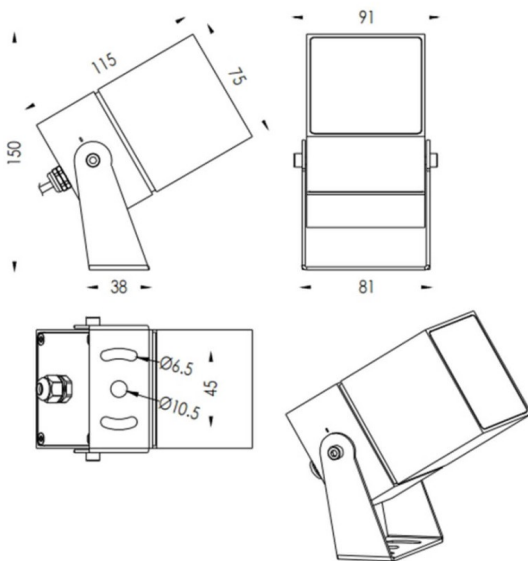

Dessin technique

Code article	86.OS05.4321.01
Type de produit	
Catégorie	Projecteurs
Famille	TUBEO-S
Sous-famille	TUBEO-S