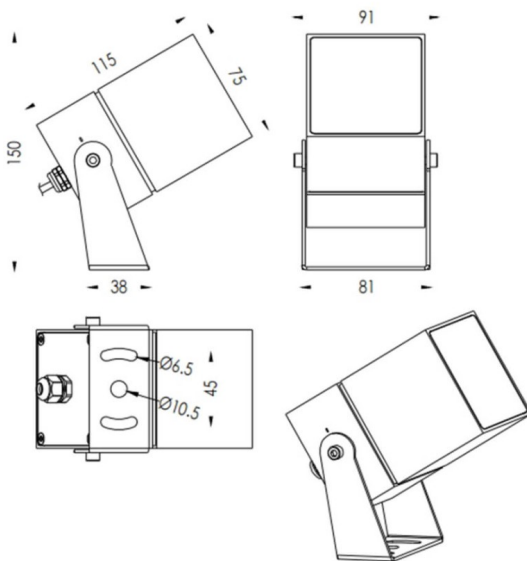

TUBEO-S

Le projecteur extérieur Lavov TUBEO-S offre une puissance de 16 W et un angle de faisceau de 15°. Il génère un flux lumineux total de 1 232 lm et une efficacité lumineuse de 77 lm/W. Son boîtier est en aluminium moulé sous pression, son bras en acier et sa vitre de protection en verre trempé blanc. Il bénéficie d'une protection IP67 et IK10. Son pilote est de type marche/arrêt.

Dimensions

Product dimensions (mm) 75X75X115(H)mm

Dessin technique

Code article	86.OS05.4321.01
Type de produit	Extérieurs
Catégorie	Projecteurs
Famille	TUBEO-S
Sous-famille	TUBEO-S
Pictograms	

Produit	
Puissance système (W)	15
Flux lumineux utile (lm)	1232
Efficacité lumineuse (lm/W)	77
Angle de faisceau	15
Durée de vie	50000h L70B10
IP	67
Classe d'isolation	Classe II
Finition	Blanc
Driver intégré	oui
Équipement	ON-OFF
Source lumineuse	LED
Type de LED	1x16W CREE 1512
Durée de vie utile (h)	50000h L70B10
Température de couleur (K)	3000
Uniformité chromatique (SDCM)	SDCM3
CRI	80
IK	IK10