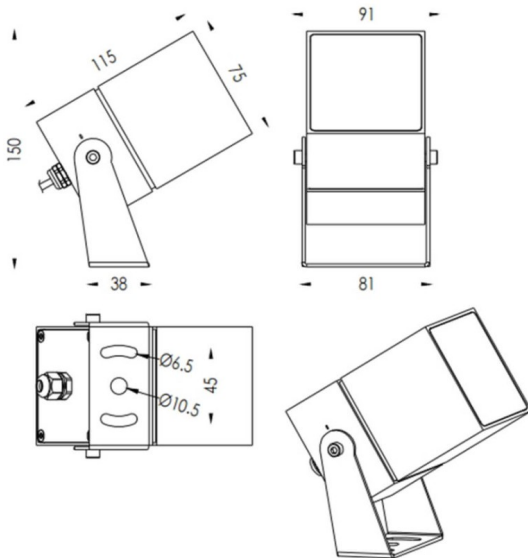

TUBEO-S

Le projecteur extérieur Lavov TUBEO-S offre une puissance de 16 W et un angle de faisceau de 15°. Il génère un flux lumineux total de 1 232 lm et une efficacité lumineuse de 77 lm/W. Son boîtier est en aluminium moulé sous pression, son bras en acier et sa vitre de protection en verre trempé noir. Il bénéficie d'une protection IP67 et IK10. Son pilote est de type marche/arrêt.

Dimensions

Product dimensions (mm) 75X75X115(H)mm

Dessin technique

Code article	86.OS05.4321.02
Type de produit	Extérieurs
Catégorie	Projecteurs
Famille	TUBEO-S
Sous-famille	TUBEO-S
Pictograms	

Produit	
Puissance système (W)	15
Flux lumineux utile (lm)	1232
Efficacité lumineuse (lm/W)	77
Angle de faisceau	15
Durée de vie	50000h L70B10
IP	67
Classe d'isolation	Classe II
Finition	Noir
Driver intégré	oui
Équipement	ON-OFF
Source lumineuse	LED
Type de LED	1x16W CREE 1512
Durée de vie utile (h)	50000h L70B10
Température de couleur (K)	3000
Uniformité chromatique (SDCM)	SDCM3
CRI	80
IK	IK10