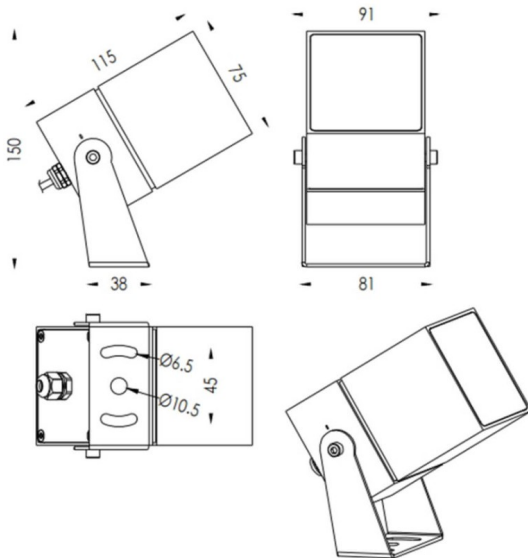

TUBEO-S

Le projecteur extérieur Lavov TUBEO-S offre une puissance de 16 W et un angle de faisceau de 15°. Il génère un flux lumineux total de 1 232 lm et une efficacité lumineuse de 77 lm/W. Son boîtier est en aluminium moulé sous pression, son bras en acier et sa vitre de protection en verre trempé noir. Il bénéficie d'une protection IP67 et IK10. Son pilote est de type marche/arrêt.

Dimensions

Product dimensions (mm) 75X75X115(H)mm

Dessin technique

Code article	86.OS05.4321.02
Type de produit	
Catégorie	Projecteurs
Famille	TUBEO-S
Sous-famille	TUBEO-S

Pictograms

Produit	
Puissance système (W)	15
Flux lumineux utile (lm)	1232
Efficacité lumineuse (lm/W)	77
Angle de faisceau	15
Durée de vie	50000h L70B10
IP	65
Classe d'isolation	Classe II
Finition	Noir
Driver intégré	oui
Équipement	ON-OFF
Source lumineuse	LED
Type de LED	1x16W CREE 1512
Durée de vie utile (h)	50000h L70B10
Température de couleur (K)	3000
Uniformité chromatique (SDCM)	SDCM3
CRI	80
IK	IK10