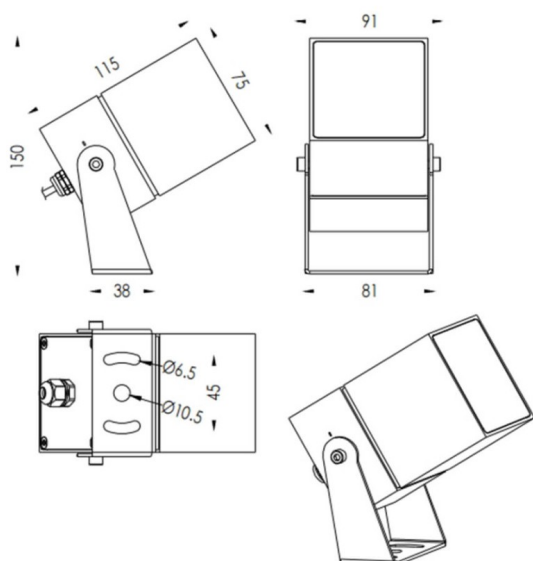

Dessin technique

Code article	86.OS05.4331.01
Type de produit	
Catégorie	Projecteurs
Famille	TUBEO-S
Sous-famille	TUBEO-S