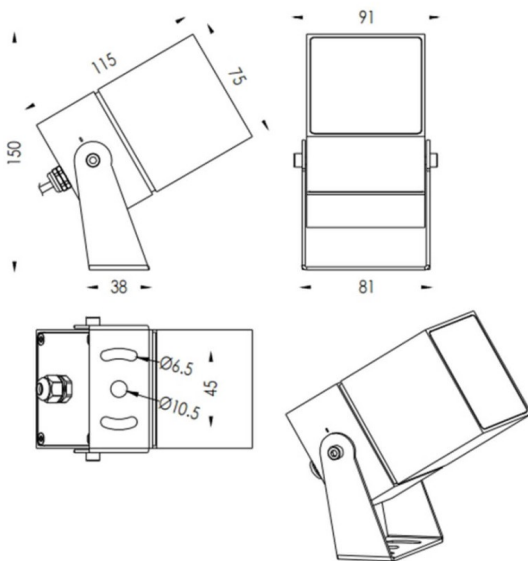

### TUBEO-S

Le projecteur extérieur Lavov TUBEO-S offre une puissance de 16 W et un angle de faisceau de 24°. Il génère un flux lumineux total de 1 232 lm et une efficacité lumineuse de 77 lm/W. Son boîtier est en aluminium moulé sous pression, son bras en acier et sa vitre de protection en verre trempé blanc. Il bénéficie d'un indice de protection IP67 et IK10. Son pilote est de type marche/arrêt.

#### Dimensions

Product dimensions (mm) 75X75X115(H)mm

#### Dessin technique

Code article	86.OS05.4331.01
Type de produit	Extérieurs
Catégorie	Projecteurs
Famille	TUBEO-S
Sous-famille	TUBEO-S
Pictograms	

Produit	
Puissance système (W)	15
Flux lumineux utile (lm)	1232
Efficacité lumineuse (lm/W)	77
Angle de faisceau	24
Durée de vie	50000h L70B10
IP	67
Classe d'isolation	Classe II
Finition	Blanc
Driver intégré	oui
Équipement	ON-OFF
Source lumineuse	LED
Type de LED	1x16W CREE 1512
Durée de vie utile (h)	50000h L70B10
Température de couleur (K)	3000
Uniformité chromatique (SDCM)	SDCM3
CRI	80
IK	IK10