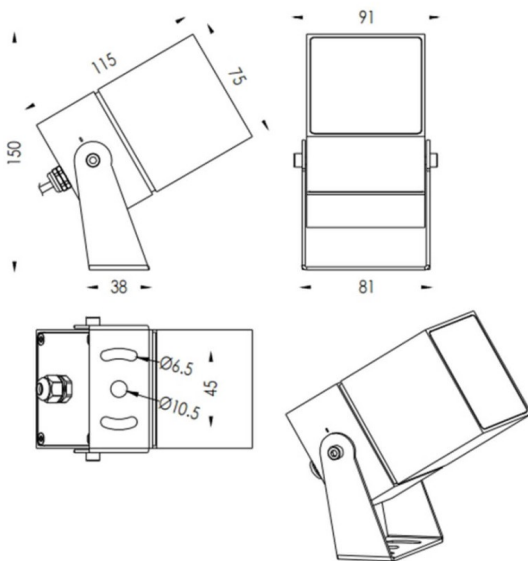

TUBEO-S

Le vidéoprojecteur extérieur Lavov TUBEO-S offre une puissance de 16 W et un angle de faisceau de 36°. Il génère un flux lumineux total de 1 232 lm et une efficacité lumineuse de 77 lm/W. Son boîtier est en aluminium moulé sous pression, son bras en acier et sa vitre de protection en verre trempé blanc. Il est certifié IP67 et IK10. Son pilote est de type marche/arrêt.

Dimensions

Product dimensions (mm) 75X75X115(H)mm

Dessin technique

Code article	86.OS05.4341.01
Type de produit	
Catégorie	Projecteurs
Famille	TUBEO-S
Sous-famille	TUBEO-S

Pictograms

Produit	
Puissance système (W)	15
Flux lumineux utile (lm)	1232
Efficacité lumineuse (lm/W)	77
Angle de faisceau	36
Durée de vie	50000h L70B10
IP	65
Classe d'isolation	Classe II
Finition	Blanc
Driver intégré	oui
Équipement	ON-OFF
Source lumineuse	LED
Type de LED	1x16W CREE 1512
Durée de vie utile (h)	50000h L70B10
Température de couleur (K)	3000
Uniformité chromatique (SDCM)	SDCM3
CRI	80
IK	IK10