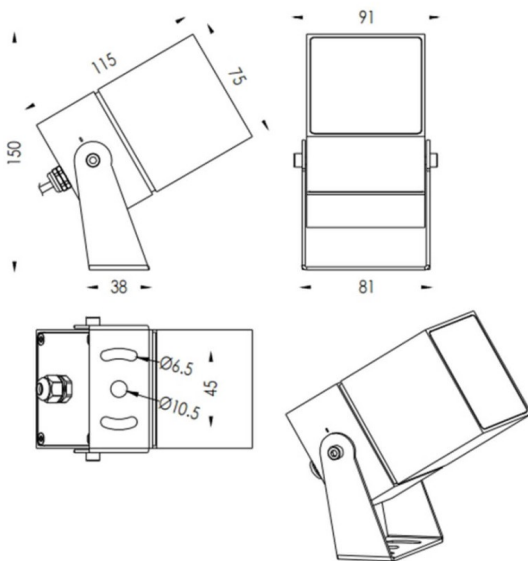

TUBEO-S

Le vidéoprojecteur extérieur Lavov TUBEO-S offre une puissance de 16 W et un angle de faisceau de 36°. Il génère un flux lumineux total de 1 232 lm et une efficacité lumineuse de 77 lm/W. Son boîtier est en aluminium moulé sous pression, son bras en acier et sa vitre de protection en verre trempé blanc. Il est certifié IP67 et IK10. Son pilote est de type marche/arrêt.

Dimensions

Product dimensions (mm) 75X75X115(H)mm

Dessin technique

Code article	86.OS05.4341.01
Type de produit	Extérieurs
Catégorie	Projecteurs
Famille	TUBEO-S
Sous-famille	TUBEO-S
Pictograms	

Produit	
Puissance système (W)	15
Flux lumineux utile (lm)	1232
Efficacité lumineuse (lm/W)	77
Angle de faisceau	36
Durée de vie	50000h L70B10
IP	67
Classe d'isolation	Classe II
Finition	Blanc
Driver intégré	oui
Équipement	ON-OFF
Source lumineuse	LED
Type de LED	1x16W CREE 1512
Durée de vie utile (h)	50000h L70B10
Température de couleur (K)	3000
Uniformité chromatique (SDCM)	SDCM3
CRI	80
IK	IK10