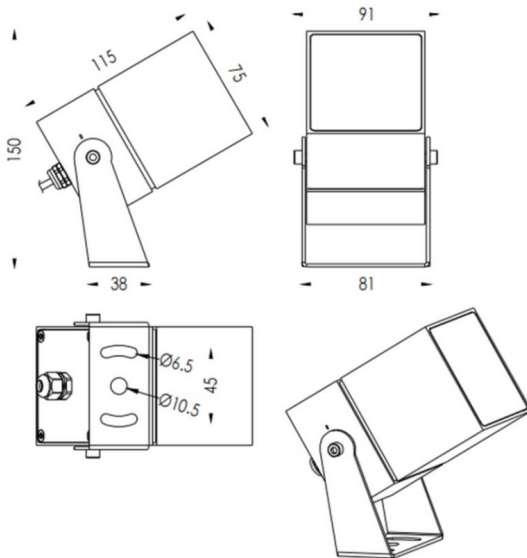

TUBEO-S

Le projecteur extérieur Lavov TUBEO-S offre une puissance de 16 W et un angle de faisceau de 36°. Il génère un flux lumineux total de 1 232 lm et une efficacité lumineuse de 77 lm/W. Son boîtier est en aluminium moulé sous pression, son bras en acier et sa vitre de protection en verre trempé noir. Il bénéficie d'une protection IP67 et IK10. Son pilote est de type marche/arrêt.

Dimensions

Product dimensions (mm) 75X75X115(H)mm

Dessin technique

Code article	86.OS05.4341.02
Type de produit	Extérieurs
Catégorie	Projecteurs
Famille	TUBEO-S
Sous-famille	TUBEO-S
Pictograms	

Produit	
Puissance système (W)	15
Flux lumineux utile (lm)	1232
Efficacité lumineuse (lm/W)	77
Angle de faisceau	36
Durée de vie	50000h L70B10
IP	67
Classe d'isolation	Classe II
Finition	Noir
Driver intégré	oui
Équipement	ON-OFF
Source lumineuse	LED
Type de LED	1x16W CREE 1512
Durée de vie utile (h)	50000h L70B10
Température de couleur (K)	3000
Uniformité chromatique (SDCM)	SDCM3
CRI	80
IK	IK10