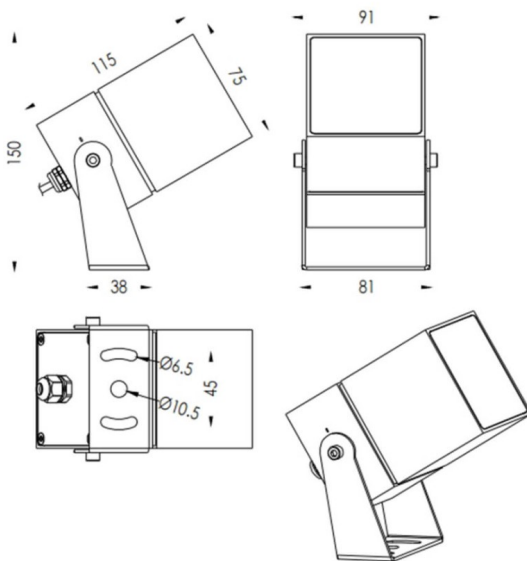

Dessin technique

Code article	86.OS05.4341.02
Type de produit	
Catégorie	Projecteurs
Famille	TUBEO-S
Sous-famille	TUBEO-S