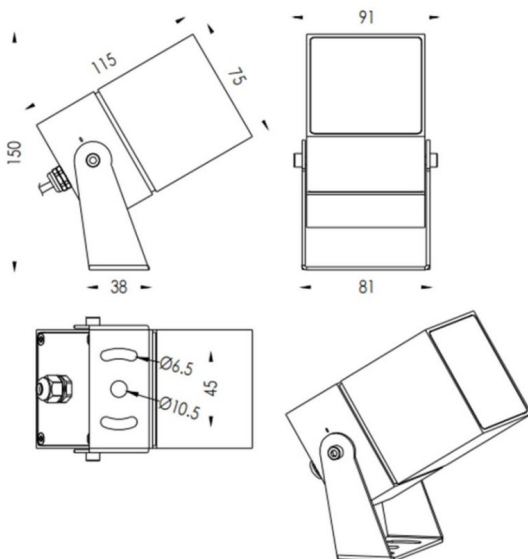

Dessin technique

Code article	86.OS05.4351.02
Type de produit	
Catégorie	Projecteurs
Famille	TUBEO-S
Sous-famille	TUBEO-S