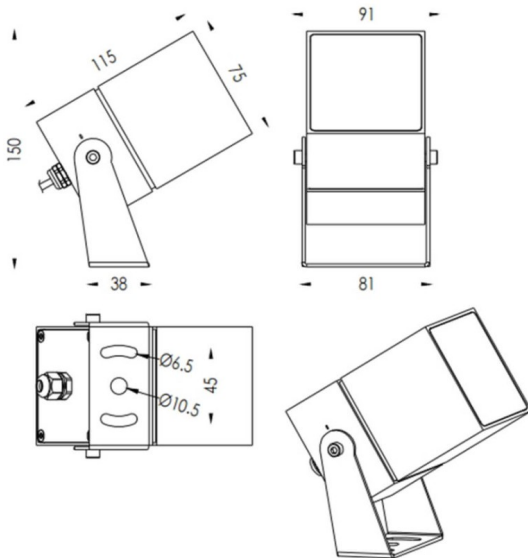

TUBEO-S

Le projecteur extérieur Lavov TUBEO-S offre une puissance de 16 W et un angle de faisceau de 55°. Il génère un flux lumineux total de 1 232 lm et une efficacité lumineuse de 77 lm/W. Son boîtier est en aluminium moulé sous pression, son bras en acier et sa vitre de protection en verre trempé noir. Il bénéficie d'une protection IP67 et IK10. Son pilote est de type marche/arrêt.

Dimensions

Product dimensions (mm) 75X75X115(H)mm

Dessin technique

| | |
|-----------------|-----------------|
| Code article | 86.OS05.4351.02 |
| Type de produit | Extérieurs |
| Catégorie | Projecteurs |
| Famille | TUBEO-S |
| Sous-famille | TUBEO-S |
| Pictograms | |