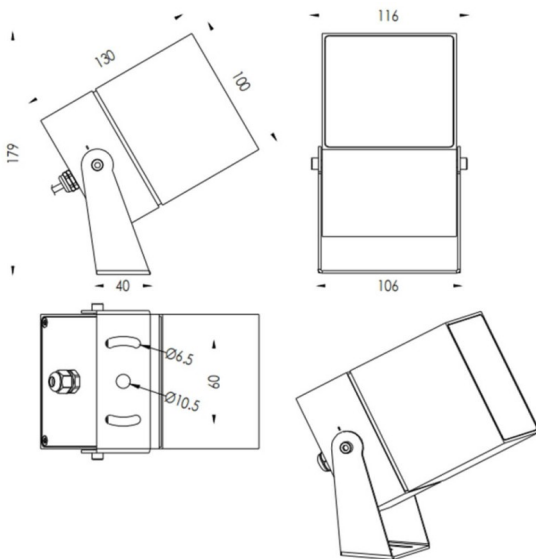

Dessin technique

Code article	86.OS05.5321.02
Type de produit	
Catégorie	Projecteurs
Famille	TUBEO-S
Sous-famille	TUBEO-S
Pictograms	

Produit	
Puissance système (W)	23
Flux lumineux utile (lm)	1749
Efficacité lumineuse (lm/W)	76.04000000000006
Angle de faisceau	10
Durée de vie	50000h L70B10
IP	67
Classe d'isolation	Classe II
Finition	Noir
Driver intégré	oui
Équipement	ON-OFF
Source lumineuse	LED
Type de LED	1x23W CREE 1820
Durée de vie utile (h)	50000h L70B10
Température de couleur (K)	3000
Uniformité chromatique (SDCM)	SDCM3
CRI	80
IK	IK10