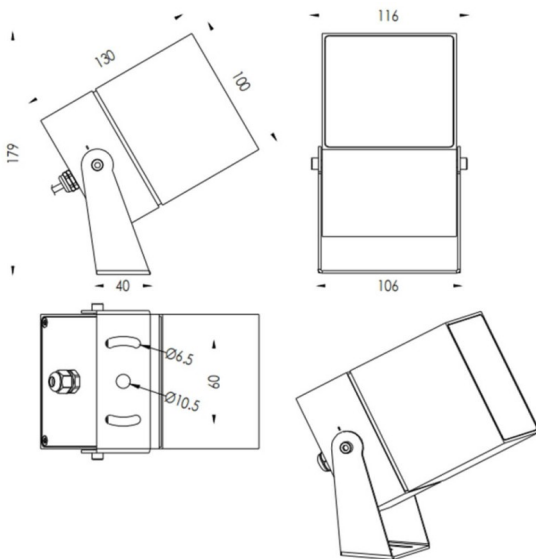

### TUBEO-S

Le projecteur extérieur Lavov TUBEO-S offre une puissance de 23 W et un angle de faisceau de 10°. Il génère un flux lumineux total de 1 749 lm et une efficacité lumineuse de 76,04 lm/W. Son boîtier est en aluminium moulé sous pression, il est doté d'une grille en acier et d'une vitre de protection en verre trempé noir. Il est certifié IP67 et IK10. Son pilote est de type marche/arrêt.

#### Dimensions

Product dimensions (mm) 100X100X130(H)mm

#### Dessin technique

Code article	86.OS05.5321.02
Type de produit	
Catégorie	Projecteurs
Famille	TUBEO-S
Sous-famille	TUBEO-S
Pictograms	

Produit	
Puissance système (W)	23
Flux lumineux utile (lm)	1749
Efficacité lumineuse (lm/W)	76.04000000000006
Angle de faisceau	10
Durée de vie	50000h L70B10
IP	67
Classe d'isolation	Classe II
Finition	Noir
Driver intégré	oui
Équipement	ON-OFF
Source lumineuse	LED
Type de LED	1x23W CREE 1820
Durée de vie utile (h)	50000h L70B10
Température de couleur (K)	3000
Uniformité chromatique (SDCM)	SDCM3
CRI	80
IK	IK10