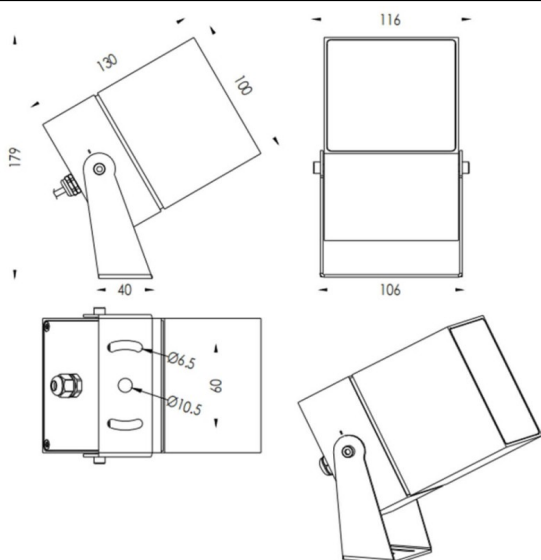

## TUBEO-S

Code article	86.OS05.5331.01
Type de produit	
Catégorie	Projecteurs
Famille	TUBEO-S
Sous-famille	TUBEO-S
Pictograms	

## Dimensions

Product dimensions (mm) 100X100X130(H)mm

## Dessin technique

Produit	
Puissance système (W)	23
Flux lumineux utile (lm)	1749
Efficacité lumineuse (lm/W)	76
Angle de faisceau	24
Durée de vie	50000h L70B10
IP	65
Classe d'isolation	Classe II
Finition	Blanc
Driver intégré	oui
Équipement	ON-OFF
Source lumineuse	LED
Type de LED	1x23W CREE 1820
Durée de vie utile (h)	50000h L70B10
Température de couleur (K)	3000
Uniformité chromatique (SDCM)	SDCM3
CRI	80
IK	IK10