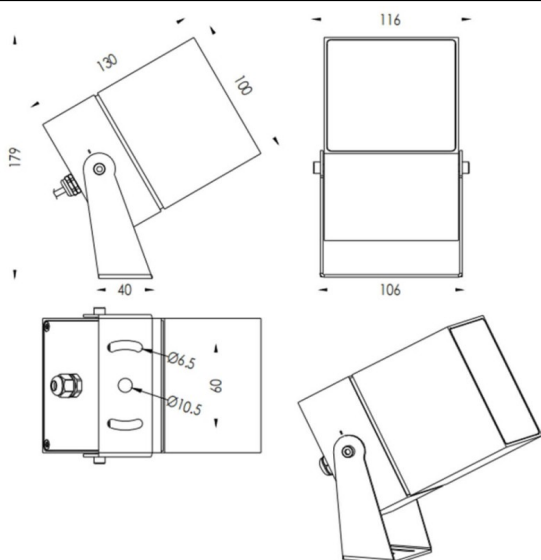

TUBEO-S

Le projecteur extérieur Lavov TUBEO-S offre une puissance de 23 W et un angle de faisceau de 24°. Il génère un flux lumineux total de 1 749 lm et une efficacité lumineuse de 76,04 lm/W. Son boîtier est en aluminium moulé sous pression, il est doté d'une grille en acier et d'une vitre de protection en verre trempé noir. Il est certifié IP67 et IK10. Son pilote est de type marche/arrêt.

Dimensions

Product dimensions (mm) 100X100X130(H)mm

Dessin technique

Code article	86.OS05.5331.02
Type de produit	
Catégorie	Projecteurs
Famille	TUBEO-S
Sous-famille	TUBEO-S

Pictograms

Produit	
Puissance système (W)	23
Flux lumineux utile (lm)	1749
Efficacité lumineuse (lm/W)	76
Angle de faisceau	24
Durée de vie	50000h L70B10
IP	65
Classe d'isolation	Classe II
Finition	Noir
Driver intégré	oui
Équipement	ON-OFF
Source lumineuse	LED
Type de LED	1x23W CREE 1820
Durée de vie utile (h)	50000h L70B10
Température de couleur (K)	3000
Uniformité chromatique (SDCM)	SDCM3
CRI	80
IK	IK10