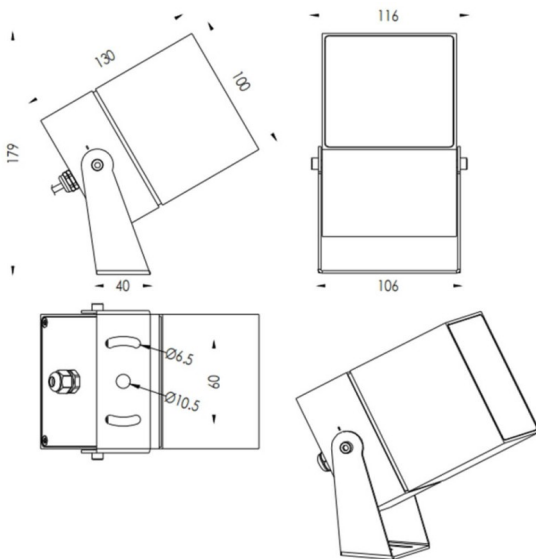

TUBEO-S

Le projecteur extérieur Lavov TUBEO-S offre une puissance de 23 W et un angle de faisceau de 24°. Il génère un flux lumineux total de 1 749 lm et une efficacité lumineuse de 76,04 lm/W. Son boîtier est en aluminium moulé sous pression, il est doté d'une grille en acier et d'une vitre de protection en verre trempé noir. Il est certifié IP67 et IK10. Son pilote est de type marche/arrêt.

Dimensions

Product dimensions (mm) 100X100X130(H)mm

Dessin technique

Code article	86.OS05.5331.02
Type de produit	Extérieurs
Catégorie	Projecteurs
Famille	TUBEO-S
Sous-famille	TUBEO-S
Pictograms	

Produit	
Puissance système (W)	23
Flux lumineux utile (lm)	1749
Efficacité lumineuse (lm/W)	76.04000000000006
Angle de faisceau	24
Durée de vie	50000h L70B10
IP	67
Classe d'isolation	Classe II
Finition	Noir
Driver intégré	oui
Équipement	ON-OFF
Source lumineuse	LED
Type de LED	1x23W CREE 1820
Durée de vie utile (h)	50000h L70B10
Température de couleur (K)	3000
Uniformité chromatique (SDCM)	SDCM3
CRI	80
IK	IK10