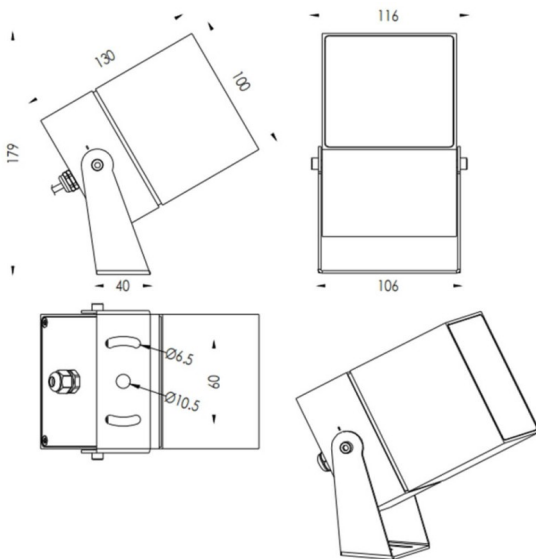

TUBEO-S

Le projecteur extérieur Lavov TUBEO-S offre une puissance de 23 W et un angle de faisceau de 36°. Il génère un flux lumineux total de 1 749 lm et une efficacité lumineuse de 76,04 lm/W. Son boîtier est en aluminium moulé sous pression, il est doté d'une grille en acier et d'une vitre de protection en verre trempé noir. Il est certifié IP67 et IK10. Son pilote est de type marche/arrêt.

Dimensions

Product dimensions (mm) 100X100X130(H)mm

Dessin technique

Code article	86.OS05.5341.02
Type de produit	Extérieurs
Catégorie	Projecteurs
Famille	TUBEO-S
Sous-famille	TUBEO-S
Pictograms	

Produit	
Puissance système (W)	23
Flux lumineux utile (lm)	1749
Efficacité lumineuse (lm/W)	76.04000000000006
Angle de faisceau	36
Durée de vie	50000h L70B10
IP	67
Classe d'isolation	Classe II
Finition	Noir
Driver intégré	oui
Équipement	ON-OFF
Source lumineuse	LED
Type de LED	1x23W CREE 1820
Durée de vie utile (h)	50000h L70B10
Température de couleur (K)	3000
Uniformité chromatique (SDCM)	SDCM3
CRI	80
IK	IK10