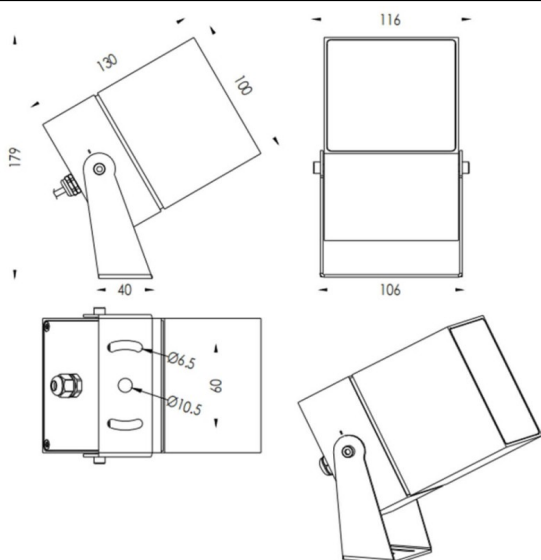

TUBEO-S

Le projecteur extérieur Lavov TUBEO-S offre une puissance de 23 W et un angle de faisceau de 36°. Il génère un flux lumineux total de 1 749 lm et une efficacité lumineuse de 76,04 lm/W. Son boîtier est en aluminium moulé sous pression, il est doté d'une grille en acier et d'une vitre de protection en verre trempé noir. Il est certifié IP67 et IK10. Son pilote est de type marche/arrêt.

Dimensions

Product dimensions (mm) 100X100X130(H)mm

Dessin technique

Code article	86.OS05.5341.02
Type de produit	
Catégorie	Projecteurs
Famille	TUBEO-S
Sous-famille	TUBEO-S
Pictograms	

Produit	
Puissance système (W)	23
Flux lumineux utile (lm)	1749
Efficacité lumineuse (lm/W)	76.04000000000006
Angle de faisceau	36
Durée de vie	50000h L70B10
IP	67
Classe d'isolation	Classe II
Finition	Noir
Driver intégré	oui
Équipement	ON-OFF
Source lumineuse	LED
Type de LED	1x23W CREE 1820
Durée de vie utile (h)	50000h L70B10
Température de couleur (K)	3000
Uniformité chromatique (SDCM)	SDCM3
CRI	80
IK	IK10