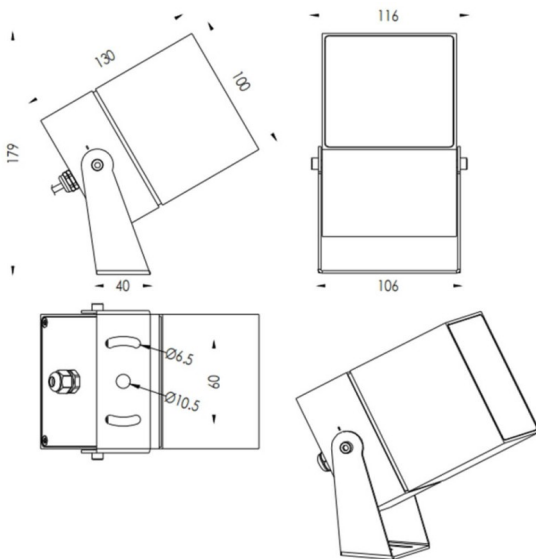

TUBEO-S

Le projecteur extérieur Lavov TUBEO-S offre une puissance de 23 W et un angle de faisceau de 55°. Il génère un flux lumineux total de 1 749 lm et une efficacité lumineuse de 76,04 lm/W. Son boîtier est en aluminium moulé sous pression, il est doté d'une grille en acier et d'une vitre de protection en verre trempé noir. Il est certifié IP67 et IK10. Son pilote est de type marche/arrêt.

Dimensions

Product dimensions (mm) 100X100X130(H)mm

Dessin technique

Code article	86.OS05.5351.02
Type de produit	Extérieurs
Catégorie	Projecteurs
Famille	TUBEO-S
Sous-famille	TUBEO-S
Pictograms	

Produit	
Puissance système (W)	23
Flux lumineux utile (lm)	1749
Efficacité lumineuse (lm/W)	76.04000000000006
Angle de faisceau	55
Durée de vie	50000h L70B10
IP	67
Classe d'isolation	Classe II
Finition	Noir
Driver intégré	oui
Équipement	ON-OFF
Source lumineuse	LED
Type de LED	1x23W CREE 1820
Durée de vie utile (h)	50000h L70B10
Température de couleur (K)	3000
Uniformité chromatique (SDCM)	SDCM3
CRI	80
IK	IK10