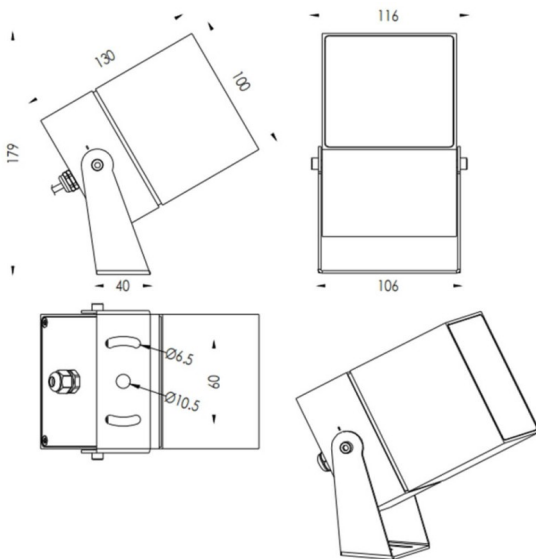

### TUBEO-S

Le projecteur extérieur Lavov TUBEO-S offre une puissance de 23 W et un angle de faisceau de 55°. Il génère un flux lumineux total de 1 749 lm et une efficacité lumineuse de 76,04 lm/W. Son boîtier est en aluminium moulé sous pression, il est doté d'une grille en acier et d'une vitre de protection en verre trempé noir. Il est certifié IP67 et IK10. Son pilote est de type marche/arrêt.

#### Dimensions

Product dimensions (mm) 100X100X130(H)mm

#### Dessin technique

Code article	86.OS05.5351.02
Type de produit	
Catégorie	Projecteurs
Famille	TUBEO-S
Sous-famille	TUBEO-S
Pictograms	

Produit	
Puissance système (W)	23
Flux lumineux utile (lm)	1749
Efficacité lumineuse (lm/W)	76.04000000000006
Angle de faisceau	55
Durée de vie	50000h L70B10
IP	67
Classe d'isolation	Classe II
Finition	Noir
Driver intégré	oui
Équipement	ON-OFF
Source lumineuse	LED
Type de LED	1x23W CREE 1820
Durée de vie utile (h)	50000h L70B10
Température de couleur (K)	3000
Uniformité chromatique (SDCM)	SDCM3
CRI	80
IK	IK10