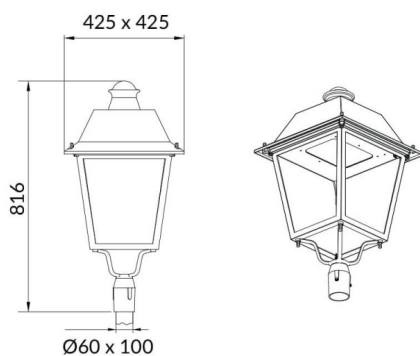

VILA P6

Le luminaire d'éclairage public Lavov VILA, d'une puissance de 80 W et équipé d'une optique T1, offre un flux lumineux réel de 9 179,98 lm, une efficacité lumineuse de 114,75 lm/W et un IRC ≥ 70 avec un driver ON-OFF. Son corps est en tôle d'aluminium, avec une façade en verre trempé et une finition noire. Il se fixe sur un mât de 60 mm de diamètre.

Dessin technique

Code article	86.OS06.4311.02
Type de produit	
Catégorie	Éclairage public
Famille	VILA
Sous-famille	VILA P6
Pictograms	
Produit	
Puissance système (W)	80
Flux lumineux utile (lm)	9179.98
Efficacité lumineuse (lm/W)	114.74975000000001
Finition	noir
Driver intégré	oui
Équipement	ON-OFF
Source lumineuse	LED
Type de LED	PHILIPS 5050
Durée de vie utile (h)	50000h L70B22
Température de couleur (K)	3000K
Uniformité chromatique (SDCM)	5
CRI	>80
IK	IK08