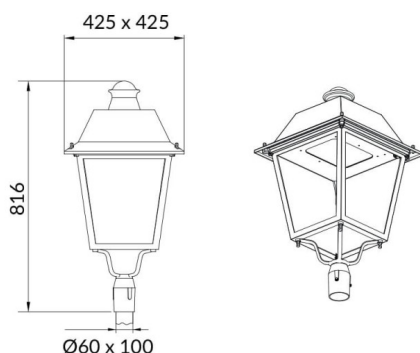

VILA P6

Le luminaire d'éclairage public Lavov VILA, d'une puissance de 80 W et équipé d'une optique T1, offre un flux lumineux réel de 9 179,98 lm, une efficacité lumineuse de 114,75 lm/W et un IRC ≥ 70 avec un driver ON-OFF. Son corps est en tôle d'aluminium, avec une façade en verre trempé et une finition noire. Il se fixe sur un mât de 60 mm de diamètre.

Dessin technique

Code article	86.OS06.4311.02
Type de produit	Extérieurs
Catégorie	Éclairage public
Famille	VILA
Sous-famille	VILA P6
Pictograms	

Produit	
Puissance système (W)	80
Flux lumineux utile (lm)	9179.98
Efficacité lumineuse (lm/W)	114.74975000000001
Finition	noir
Driver intégré	oui
Équipement	ON-OFF
Source lumineuse	LED
Type de LED	PHILIPS 5050
Durée de vie utile (h)	50000h L70B22
Température de couleur (K)	3000K
Uniformité chromatique (SDCM)	5
CRI	>80
IK	IK08