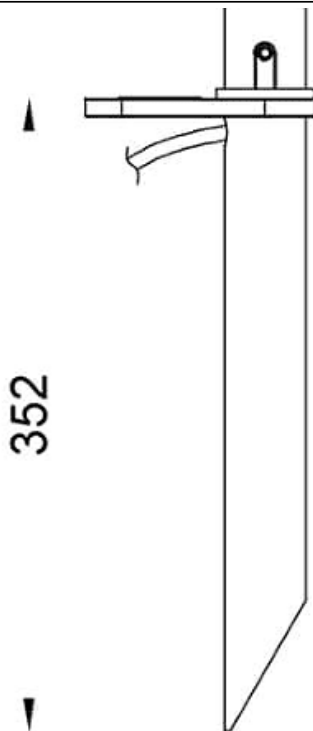

**Quadro accessories**

Accessoire ABS pour la gamme Quadro, modèle 86.OSP4.4\*\*\*.\*\*

<b>Code article</b>	<b>86.OSP4.0002.03</b>
<b>Type de produit</b>	
<b>Catégorie</b>	<b>Projecteurs</b>
<b>Famille</b>	<b>Quadro</b>
<b>Sous-famille</b>	<b>Quadro accessories</b>
<b>Pictograms</b>	

**Dessin technique**

<b>Produit</b>	
<b>Finition</b>	<b>gris</b>