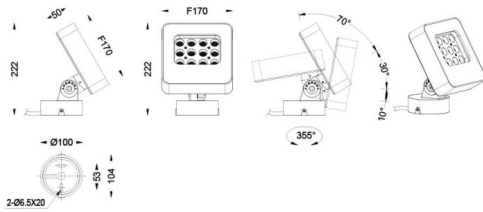

Quadro

Projecteur extérieur Lavov Quadro de 36 W avec un angle de faisceau de 25°. Température de couleur RGB K. Boîtier en aluminium moulé sous pression, finition grise. Interrupteur marche/arrêt.

Dessin technique

Code article	86.OSP4.1011.03
Type de produit	
Catégorie	Projecteurs
Famille	Quadro
Pictograms	

Produit	
Puissance système (W)	36
Flux lumineux utile (lm)	2413
Efficacité lumineuse (lm/W)	67.027777777777999
Angle de faisceau	25
IP	66
Classe d'isolation	Classe I
Finition	gris
Driver intégré	oui
Équipement	ON-OFF
Source lumineuse	LED
Type de LED	OSRAM "RGB 3in1 DMX512"
Durée de vie utile (h)	50000h L70B10
Température de couleur (K)	RGB
Uniformité chromatique (SDCM)	SDCM3
CRI	80
IK	IK08