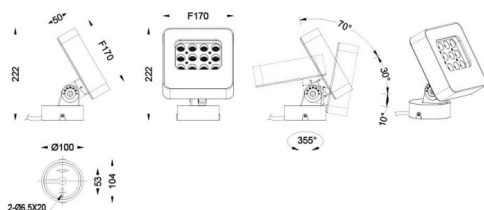

Quadro

Projecteur extérieur Lavov Quadro de 36 W avec un angle de faisceau de 25°. Température de couleur RGB K. Boîtier en aluminium moulé sous pression, finition grise. Interrupteur marche/arrêt.

Dessin technique

Code article	86.OSP4.1011.03
Type de produit	
Catégorie	Projecteurs
Famille	Quadro
Sous-famille	Quadro

Pictograms

Produit	
Puissance système (W)	30
Flux lumineux utile (lm)	1170
Efficacité lumineuse (lm/W)	39
Angle de faisceau	25
IP	66
Classe d'isolation	Classe I
Finition	gris
Driver intégré	oui
Équipement	ON-OFF
Source lumineuse	LED
Type de LED	OSRAM "RGB3in1 DMX512"
Durée de vie utile (h)	50000h L70B10
Température de couleur (K)	RGB 3in 1
Uniformité chromatique (SDCM)	SDCM3
CRI	80
IK	IK05