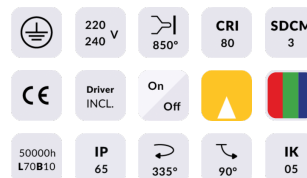

Quadro

Projecteur extérieur Lavov Quadro de 36 W avec un angle de faisceau de 25°. Température de couleur RGB K. Boîtier en aluminium moulé sous pression, finition grise. Interrupteur marche/arrêt.

Dessin technique

Code article	86.OSP4.1011.03
Type de produit	
Catégorie	Projecteurs
Famille	Quadro
Sous-famille	Quadro

Pictograms

Produit	
Puissance système (W)	30
Flux lumineux utile (lm)	1170
Efficacité lumineuse (lm/W)	39
Angle de faisceau	25
IP	66
Classe d'isolation	Classe I
Finition	gris
Driver intégré	oui
Équipement	ON-OFF
Source lumineuse	LED
Type de LED	OSRAM "RGB3in1 DMX512"
Durée de vie utile (h)	50000h L70B10
Température de couleur (K)	RGB 3in 1
Uniformité chromatique (SDCM)	SDCM3
CRI	80
IK	IK05