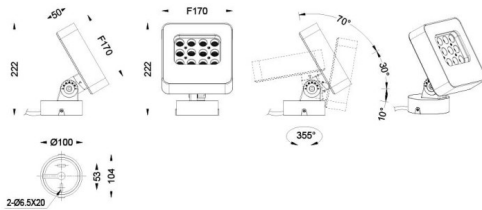

Quadro

Projecteur extérieur Lavov Quadro de 36 W avec un angle de faisceau de 25°. Température de couleur RGB K. Boîtier en aluminium moulé sous pression, finition grise. Interrupteur marche/arrêt.

Dessin technique

Code article	86.OSP4.1011.03
Type de produit	Extérieurs
Catégorie	Projecteurs
Famille	Quadro
Sous-famille	Quadro
Pictograms	
Produit	
Puissance système (W)	36
Flux lumineux utile (lm)	2413
Efficacité lumineuse (lm/W)	67.027777777777999
Angle de faisceau	25
IP	66
Classe d'isolation	Classe I
Finition	gris
Driver intégré	oui
Équipement	ON-OFF
Source lumineuse	LED
Type de LED	OSRAM "RGB 3in1 DMX512"
Durée de vie utile (h)	50000h L70B10
Température de couleur (K)	RGB
Uniformité chromatique (SDCM)	SDCM3
CRI	80
IK	IK08