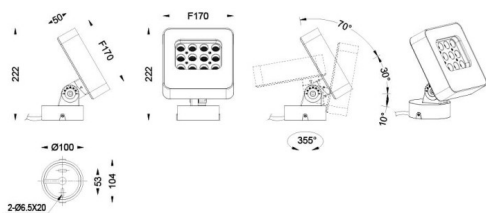

Quadro

Projecteur extérieur Lavov Quadro de 36 W avec un angle de faisceau de 40°. Température de couleur RGB K. Boîtier en aluminium moulé sous pression, finition grise. Interrupteur marche/arrêt.

Dessin technique

Code article	86.OSP4.1021.03
Type de produit	
Catégorie	Projecteurs
Famille	Quadro
Pictograms	

Produit	
Puissance système (W)	36
Flux lumineux utile (lm)	2212
Efficacité lumineuse (lm/W)	61.444444444444002
Angle de faisceau	40
IP	66
Classe d'isolation	Classe I
Finition	gris
Driver intégré	oui
Équipement	ON-OFF
Source lumineuse	LED
Type de LED	OSRAM "RGB 3in1 DMX512"
Durée de vie utile (h)	50000h L70B10
Température de couleur (K)	RGB
Uniformité chromatique (SDCM)	SDCM3
CRI	80
IK	IK08