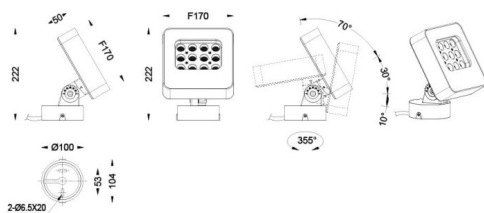

Quadro

Projecteur extérieur Lavov Quadro de 36 W avec un angle de faisceau de 40°. Température de couleur RGB K. Boîtier en aluminium moulé sous pression, finition grise. Interrupteur marche/arrêt.

Dessin technique

Code article	86.OSP4.1021.03
Type de produit	Extérieurs
Catégorie	Projecteurs
Famille	Quadro
Pictograms	

Produit	
Puissance système (W)	36
Flux lumineux utile (lm)	2212
Efficacité lumineuse (lm/W)	61.444444444444002
Angle de faisceau	40
IP	66
Classe d'isolation	Classe I
Finition	gris
Driver intégré	oui
Équipement	ON-OFF
Source lumineuse	LED
Type de LED	OSRAM "RGB 3in1 DMX512"
Durée de vie utile (h)	50000h L70B10
Température de couleur (K)	RGB
Uniformité chromatique (SDCM)	SDCM3
CRI	80
IK	IK08