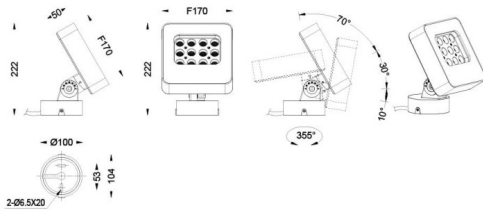

Quadro

Projecteur extérieur Lavov Quadro de 36 W avec un angle de faisceau de 60°. Température de couleur RGB K. Boîtier en aluminium moulé sous pression, finition grise. Interrupteur marche/arrêt.

Dessin technique

Code article	86.OSP4.1031.03
Type de produit	Extérieurs
Catégorie	Projecteurs
Famille	Quadro
Pictograms	

Produit	
Puissance système (W)	36
Flux lumineux utile (lm)	1870
Efficacité lumineuse (lm/W)	51.944444444444002
Angle de faisceau	60
IP	66
Classe d'isolation	Classe I
Finition	gris
Driver intégré	oui
Équipement	ON-OFF
Source lumineuse	LED
Type de LED	OSRAM "RGB 3in1 DMX512"
Durée de vie utile (h)	50000h L70B10
Température de couleur (K)	RGB
Uniformité chromatique (SDCM)	SDCM3
CRI	80
IK	IK08