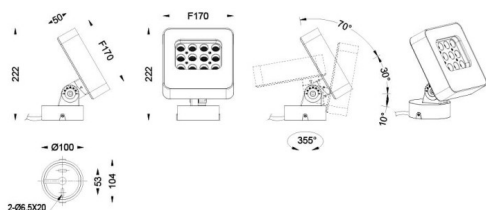

Quadro

Projecteur extérieur Lavov Quadro de 36 W avec un angle de faisceau de 60°. Température de couleur RGB K. Boîtier en aluminium moulé sous pression, finition grise. Interrupteur marche/arrêt.

Dessin technique

Code article	86.OSP4.1031.03
Type de produit	
Catégorie	Projecteurs
Famille	Quadro
Sous-famille	Quadro
Pictograms	

Produit	
Puissance système (W)	30
Flux lumineux utile (lm)	1870
Efficacité lumineuse (lm/W)	38
Angle de faisceau	60
IP	66
Classe d'isolation	Classe I
Finition	gris
Driver intégré	oui
Équipement	ON-OFF
Source lumineuse	LED
Type de LED	OSRAM "RGB3in1 DMX512"
Durée de vie utile (h)	50000h L70B10
Température de couleur (K)	RGB 3in1
Uniformité chromatique (SDCM)	SDCM3
CRI	80
IK	IK05