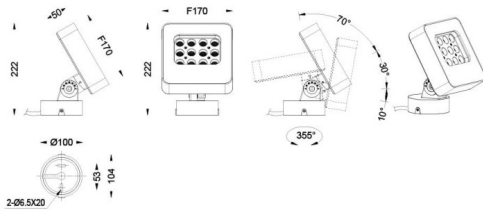

Quadro

Projecteur extérieur Lavov Quadro de 36 W avec un angle de faisceau de 60°. Température de couleur RGB K. Boîtier en aluminium moulé sous pression, finition grise. Interrupteur marche/arrêt.

Dessin technique

Code article	86.OSP4.1031.03
Type de produit	
Catégorie	Projecteurs
Famille	Quadro
Pictograms	

Produit	
Puissance système (W)	36
Flux lumineux utile (lm)	1870
Efficacité lumineuse (lm/W)	51.944444444444002
Angle de faisceau	60
IP	66
Classe d'isolation	Classe I
Finition	gris
Driver intégré	oui
Équipement	ON-OFF
Source lumineuse	LED
Type de LED	OSRAM "RGB 3in1 DMX512"
Durée de vie utile (h)	50000h L70B10
Température de couleur (K)	RGB
Uniformité chromatique (SDCM)	SDCM3
CRI	80
IK	IK08