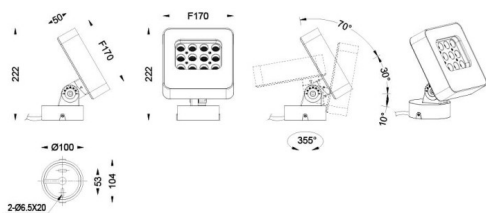

Quadro

Projecteur extérieur Lavov Quadro de 36 W avec un angle de faisceau de 60°. Température de couleur RGB K. Boîtier en aluminium moulé sous pression, finition grise. Interrupteur marche/arrêt.

Dessin technique

Code article	86.OSP4.1031.03
Type de produit	Extérieurs
Catégorie	Projecteurs
Famille	Quadro
Sous-famille	Quadro

Pictograms					
					
					

Produit	
Puissance système (W)	36
Flux lumineux utile (lm)	1870
Efficacité lumineuse (lm/W)	51.944444444444002
Angle de faisceau	60
IP	66
Classe d'isolation	Classe I
Finition	gris
Driver intégré	oui
Équipement	ON-OFF
Source lumineuse	LED
Type de LED	OSRAM "RGB 3in1 DMX512"
Durée de vie utile (h)	50000h L70B10
Température de couleur (K)	RGB
Uniformité chromatique (SDCM)	SDCM3
CRI	80
IK	IK08