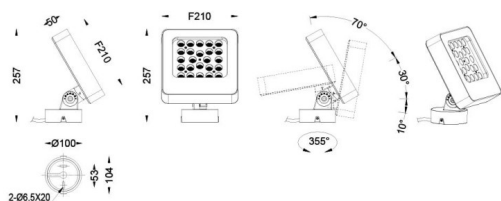

**Quadro**

Projecteur extérieur Lavov Quadro de 72 W avec un angle de faisceau de 25°. Température de couleur RGB K. Boîtier en aluminium moulé sous pression, finition grise. Interrupteur marche/arrêt.

<b>Code article</b>	<b>86.OSP4.2011.03</b>
<b>Type de produit</b>	<b>Extérieurs</b>
<b>Catégorie</b>	<b>Projecteurs</b>
<b>Famille</b>	<b>Quadro</b>
<b>Pictograms</b>	

**Dessin technique**

<b>Produit</b>	
<b>Puissance système (W)</b>	<b>72</b>
<b>Flux lumineux utile (lm)</b>	<b>5340</b>
<b>Efficacité lumineuse (lm/W)</b>	<b>74.16666666666698</b>
<b>Angle de faisceau</b>	<b>25</b>
<b>IP</b>	<b>66</b>
<b>Classe d'isolation</b>	<b>Classe I</b>
<b>Finition</b>	<b>gris</b>
<b>Driver intégré</b>	<b>oui</b>
<b>Équipement</b>	<b>ON-OFF</b>
<b>Source lumineuse</b>	<b>LED</b>
<b>Type de LED</b>	<b>OSRAM "RGB 3in1 DMX512"</b>
<b>Durée de vie utile (h)</b>	<b>50000h L70B10</b>
<b>Température de couleur (K)</b>	<b>RGB</b>
<b>Uniformité chromatique (SDCM)</b>	<b>SDCM3</b>
<b>CRI</b>	<b>80</b>
<b>IK</b>	<b>IK08</b>