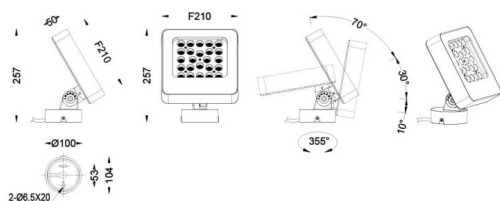

### Dessin technique

### Quadro

Projecteur extérieur Lavov Quadro de 72 W avec un angle de faisceau de 25°. Température de couleur RGB K. Boîtier en aluminium moulé sous pression, finition grise. Interrupteur marche/arrêt.