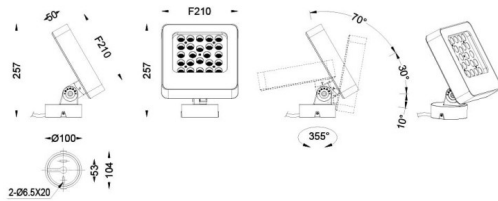

Quadro

Projecteur extérieur Lavov Quadro de 72 W avec un angle de faisceau de 25°. Température de couleur RGB K. Boîtier en aluminium moulé sous pression, finition grise. Interrupteur marche/arrêt.

Dessin technique

Code article	86.OSP4.2011.03
Type de produit	Extérieurs
Catégorie	Projecteurs
Famille	Quadro
Sous-famille	Quadro
Pictograms	
Produit	
Puissance système (W)	72
Flux lumineux utile (lm)	5340
Efficacité lumineuse (lm/W)	74.16666666666698
Angle de faisceau	25
IP	66
Classe d'isolation	Classe I
Finition	gris
Driver intégré	oui
Équipement	ON-OFF
Source lumineuse	LED
Type de LED	OSRAM "RGB 3in1 DMX512"
Durée de vie utile (h)	50000h L70B10
Température de couleur (K)	RGB
Uniformité chromatique (SDCM)	SDCM3
CRI	80
IK	IK08