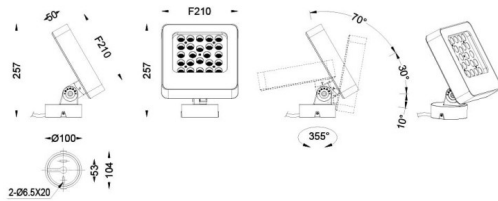

Quadro

Projecteur extérieur Lavov Quadro de 72 W avec un angle de faisceau de 40°. Température de couleur RGB K. Boîtier en aluminium moulé sous pression, finition grise. Interrupteur marche/arrêt.

Dessin technique

Code article	86.OSP4.2021.03
Type de produit	
Catégorie	Projecteurs
Famille	Quadro
Pictograms	

Produit	
Puissance système (W)	72
Flux lumineux utile (lm)	5085
Efficacité lumineuse (lm/W)	70.625
Angle de faisceau	40
IP	66
Classe d'isolation	Classe I
Finition	gris
Driver intégré	oui
Équipement	ON-OFF
Source lumineuse	LED
Type de LED	OSRAM "RGB 3in1 DMX512"
Durée de vie utile (h)	50000h L70B10
Température de couleur (K)	RGB
Uniformité chromatique (SDCM)	SDCM3
CRI	80
IK	IK08