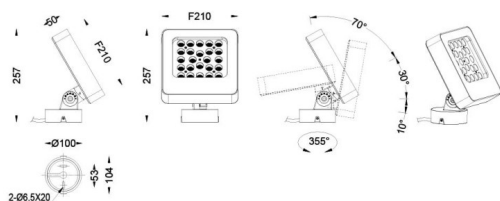

Quadro

Projecteur extérieur Lavov Quadro de 72 W avec un angle de faisceau de 40°. Température de couleur RGB K. Boîtier en aluminium moulé sous pression, finition grise. Interrupteur marche/arrêt.

Dessin technique

Code article	86.OSP4.2021.03
Type de produit	
Catégorie	Projecteurs
Famille	Quadro
Sous-famille	Quadro
Pictograms	

Produit	
Puissance système (W)	72
Flux lumineux utile (lm)	5085
Efficacité lumineuse (lm/W)	70.625
Angle de faisceau	40
IP	66
Classe d'isolation	Classe I
Finition	gris
Driver intégré	oui
Équipement	ON-OFF
Source lumineuse	LED
Type de LED	OSRAM "RGB3in1 DMX512"
Durée de vie utile (h)	50000h L70B10
Température de couleur (K)	RGBW 4in 1
Uniformité chromatique (SDCM)	SDCM3
CRI	80
IK	IK05