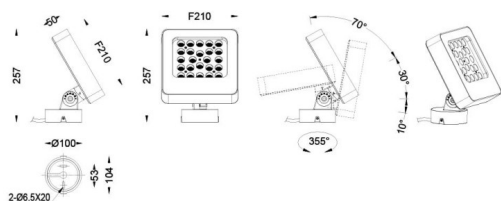

Quadro

Projecteur extérieur Lavov Quadro de 72 W avec un angle de faisceau de 40°. Température de couleur RGB K. Boîtier en aluminium moulé sous pression, finition grise. Interrupteur marche/arrêt.

Dessin technique

Code article	86.OSP4.2021.03
Type de produit	Extérieurs
Catégorie	Projecteurs
Famille	Quadro
Pictograms	

Produit	
Puissance système (W)	72
Flux lumineux utile (lm)	5085
Efficacité lumineuse (lm/W)	70.625
Angle de faisceau	40
IP	66
Classe d'isolation	Classe I
Finition	gris
Driver intégré	oui
Équipement	ON-OFF
Source lumineuse	LED
Type de LED	OSRAM "RGB 3in1 DMX512"
Durée de vie utile (h)	50000h L70B10
Température de couleur (K)	RGB
Uniformité chromatique (SDCM)	SDCM3
CRI	80
IK	IK08