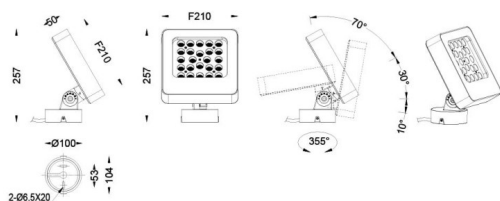

### Quadro

Projecteur extérieur Lavov Quadro de 72 W avec un angle de faisceau de 40°. Température de couleur RGB K. Boîtier en aluminium moulé sous pression, finition grise. Interrupteur marche/arrêt.

### Dessin technique

Code article	86.OSP4.2021.03
Type de produit	Extérieurs
Catégorie	Projecteurs
Famille	Quadro
Sous-famille	Quadro
Pictograms	

Produit	
Puissance système (W)	72
Flux lumineux utile (lm)	5085
Efficacité lumineuse (lm/W)	70.625
Angle de faisceau	40
IP	66
Classe d'isolation	Classe I
Finition	gris
Driver intégré	oui
Équipement	ON-OFF
Source lumineuse	LED
Type de LED	OSRAM "RGB 3in1 DMX512"
Durée de vie utile (h)	50000h L70B10
Température de couleur (K)	RGB
Uniformité chromatique (SDCM)	SDCM3
CRI	80
IK	IK08