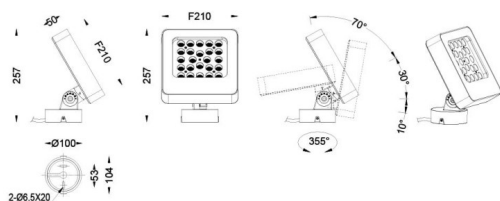

Quadro

Projecteur extérieur Lavov Quadro de 72 W avec un angle de faisceau de 60°. Température de couleur RGB K. Boîtier en aluminium moulé sous pression, finition grise. Interrupteur marche/arrêt.

Dessin technique

Code article	86.OSP4.2031.03
Type de produit	
Catégorie	Projecteurs
Famille	Quadro
Sous-famille	Quadro
Pictograms	

Produit	
Puissance système (W)	72
Flux lumineux utile (lm)	4346
Efficacité lumineuse (lm/W)	60
Angle de faisceau	60
IP	66
Classe d'isolation	Classe I
Finition	gris
Driver intégré	oui
Équipement	ON-OFF
Source lumineuse	LED
Type de LED	OSRAM "RGB3in1 DMX512"
Durée de vie utile (h)	50000h L70B10
Température de couleur (K)	RGBW 4in 1
Uniformité chromatique (SDCM)	SDCM3
CRI	80
IK	IK05