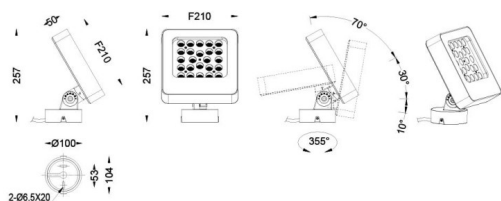

Quadro

Projecteur extérieur Lavov Quadro de 72 W avec un angle de faisceau de 60°. Température de couleur RGB K. Boîtier en aluminium moulé sous pression, finition grise. Interrupteur marche/arrêt.

Code article	86.OSP4.2031.03
Type de produit	Extérieurs
Catégorie	Projecteurs
Famille	Quadro
Pictograms	

Dessin technique

Produit	
Puissance système (W)	72
Flux lumineux utile (lm)	4346
Efficacité lumineuse (lm/W)	60.361111111111001
Angle de faisceau	60
IP	66
Classe d'isolation	Classe I
Finition	gris
Driver intégré	oui
Équipement	ON-OFF
Source lumineuse	LED
Type de LED	OSRAM "RGB 3in1 DMX512"
Durée de vie utile (h)	50000h L70B10
Température de couleur (K)	RGB
Uniformité chromatique (SDCM)	SDCM3
CRI	80
IK	IK08