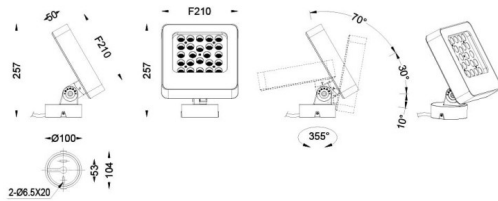

Quadro

Projecteur extérieur Lavov Quadro de 72 W avec un angle de faisceau de 60°. Température de couleur RGB K. Boîtier en aluminium moulé sous pression, finition grise. Interrupteur marche/arrêt.

Dessin technique

Code article	86.OSP4.2031.03
Type de produit	
Catégorie	Projecteurs
Famille	Quadro
Pictograms	

Produit	
Puissance système (W)	72
Flux lumineux utile (lm)	4346
Efficacité lumineuse (lm/W)	60.361111111111001
Angle de faisceau	60
IP	66
Classe d'isolation	Classe I
Finition	gris
Driver intégré	oui
Équipement	ON-OFF
Source lumineuse	LED
Type de LED	OSRAM "RGB 3in1 DMX512"
Durée de vie utile (h)	50000h L70B10
Température de couleur (K)	RGB
Uniformité chromatique (SDCM)	SDCM3
CRI	80
IK	IK08